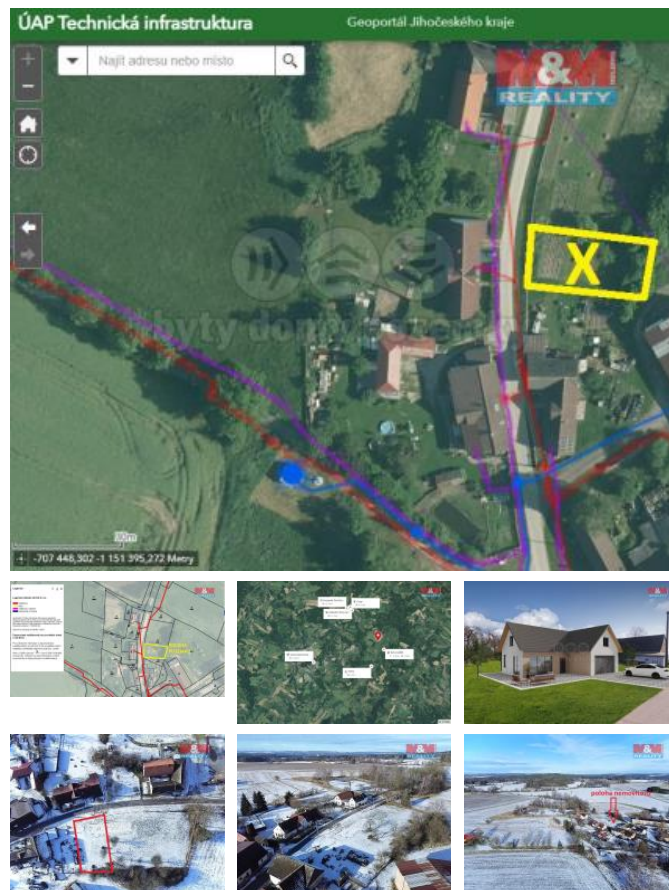

## K prodeji, pozemky - stavební / komer ní

Cena za nemovitost:

**649 000 K**

íslo inzerátu (ID): 4284132 Datum vydání: 15.01.2025

Lokalita:  
**Jind ich v Hradec**

Prodej pozemku v malebné vesnici Old iš u Blažejova. Obec není pr jezdná a nachází sedm kilometr od Jind ichova Hradce. Pozemek je ur en územním plánem k rodinné výstavb . Elekt ina vede na hranici pozemku. Ve ejný vodovod je 50 m od pozemku. Je nutné prodloužit vedení vodovodu nebo si vyvrtat studnu. Okolo pozemku vede deš ová kanalizace. Za nedlouho by se m la budovat v obci ve ejná kanalizace. P ístup na pozemek je z obecní zpevn ěné komunikace. Parcela je umíst ěna na samém okraji obce. Kousek od pozemku se nachází hala, kterou vlastní spalovna J.Hradec, kde pouze skladuje rezervní slámu.

ID inzerátu ESO:	4284132
Inzerát aktualizován:	15.01.2025
Inzerát vydán:	10.10.2024
ID zakázky v RK:	900886875
Stav:	Velmi dobrý
Vlastnictví:	Osobní
Plocha pozemku:	600 m <sup>2</sup>
Kód zakázky:	886875