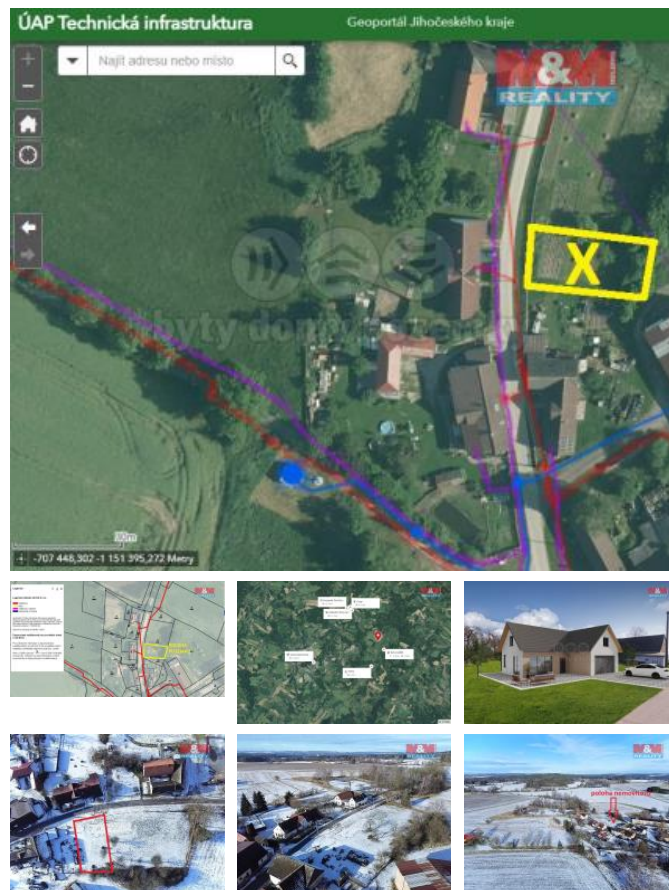

K prodeji, pozemky - stavební / komer ní

Cena za nemovitost:

649 000 K

íslo inzerátu (ID): 4284132 Datum vydání: 29.01.2025

Lokalita:
Jind ich v Hradec

Prodej pozemku v malebné vesnici Old iš u Blažejova. Obec není pr jezdná a nachází sedm kilometr od Jind ichova Hradce. Pozemek je ur en územním plánem k rodinné výstavb . Elekt ina vede na hranici pozemku. Ve ejný vodovod je 50 m od pozemku. Je nutné prodloužit vedení vodovodu nebo si vyvrtat studnu. Okolo pozemku vede deš ová kanalizace. Za nedlouho by se m la budovat v obci ve ejná kanalizace. P ístup na pozemek je z obecní zpevn ěné komunikace. Parcela je umíst ěna na samém okraji obce. Kousek od pozemku se nachází hala, kterou vlastní spalovna J.Hradec, kde pouze skladuje rezervní slámu.

ID inzerátu ESO:	4284132
Inzerát aktualizován:	29.01.2025
Inzerát vydán:	10.10.2024
ID zakázky v RK:	900886875
Stav:	Velmi dobrý
Vlastnictví:	Osobní
Plocha pozemku:	600 m ²
Kód zakázky:	886875

KONTAKTNÍ ÚDAJE: