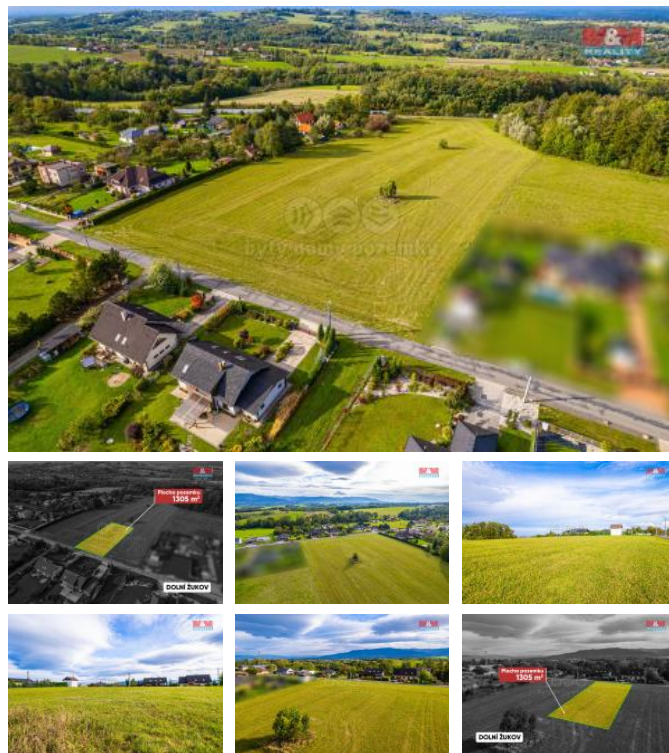

K prodeji, pozemky - stavební / komerční

Cena za nemovitost:

3 290 000 K

íslo inzerátu (ID): 4284196 Datum vydání: 29.01.2025

Lokalita:
Karviná

Prodej pozemku k bydlení v Dolním Žukov . Nabízíme k prodeji stavební pozemek o rozloze 1305 m², který se nachází v klidné části obce eský T šín -

Dolní Žukov. Tento pozemek je dle územního plánu určen k zastavění rodinnými domy. Všechny potřebné inženýrské sítě jsou v blízkosti pozemku - elektřina, vodovod a plyn. Odpady budoucího rodinného domu mohou být řešeny buď instalací kou odpadních vod (OV) nebo žumpou. Skvělá dopravní dostupnost je zajištěna díky autobusové zastávce MHD, která se nachází jen pár kroků od pozemku. Dostupnost autem do města je 10 min a na dálnici do 5 min. Tuto příležitost si nemůžete nechat ujít! Pro více informací a prohlídku místa, kontaktujte Moniku Wyrzensovou, naši makléřku.

ID inzerátu ESO:	4284196
Inzerát aktualizován:	29.01.2025
Inzerát vydán:	10.10.2024
ID zakázky v RK:	900886634
Stav:	Dobry
Vlastnictví:	Osobní
Plocha pozemku:	1305 m ²
Kód zakázky:	886634

KONTAKTNÍ ÚDAJE: