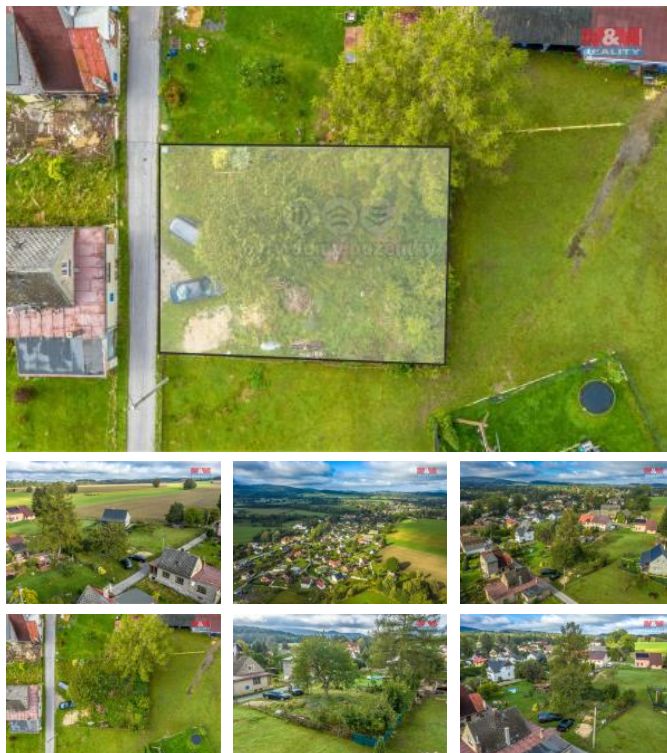

## K prodeji, pozemky - stavební / komer ní

Cena za nemovitost:

**760 000 K**

íslo inzerátu (ID): 4284227 Datum vydání: 29.12.2024

Lokalita:  
**Liberec**

Prodej pozemku určeného k zastavění s výměrou 444 m<sup>2</sup> v katastrálním území Raspenava. Tento pozemek se nachází v klidné části obce, ideální pro ty, kteří hledají soukromí a klid. Inženýrské sítě se nacházejí v blízkosti komunikací, voda, kanalizace. Elektřina nadzemní vedení. Lokalita vybízí ke sportovním a turistickým aktivitám, hrad a zámek i malý pivovar ve Frýdlantu. Jde o skvělou příležitost realizovat své sny o bydlení v krásné a oblíbené lokalitě v dosahu přírody, a přesto jen malý kousek od města Frýdlant. Zaujala Vás tato nabídka a chcete vidět a vědět více? Neváhejte si objednat prohlídku u odpovědného realitního makléře.

|                       |                    |
|-----------------------|--------------------|
| ID inzerátu ESO:      | 4284227            |
| Inzerát aktualizován: | 29.12.2024         |
| Inzerát vydán:        | 10.10.2024         |
| ID zakázky v RK:      | 900886589          |
| Stav:                 | Dobrý              |
| Vlastnictví:          | Osobní             |
| Plocha pozemku:       | 444 m <sup>2</sup> |
| Kód zakázky:          | 886589             |