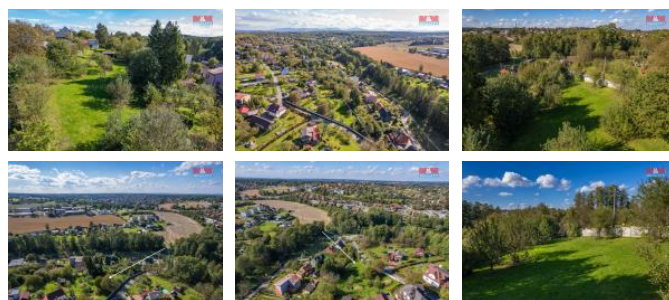

## K prodeji, pozemky - stavební / komer ní

Cena za nemovitost:

**1 369 000 K**

íslo inzerátu (ID): **4284288** Datum vydání: **29.01.2025**

Lokalita:  
**Karviná**

Exkluzivn nabízíme prodej pozemku v Orlové, k.ú. Orlová, který, dle vyjád ení stavebního odboru, lze využít k výstavb RD. Pozemek je oplocen a na jeho hranicích se nachází kanalizace, elektrická a vodovodní p ípojka. Jedná se o klidnou a vyhledávanou lokalitu. V p ší dostupnosti naleznete MHD. Nový majitelé jist ocení strategickou polohu, kde vzdálenost do Ostravy je 13 km a do centra Orlové 1,5 km. Více informací vám sd lí maklé ka.

ID inzerátu ESO:	4284288
Inzerát aktualizován:	29.01.2025
Inzerát vydán:	10.10.2024
ID zakázky v RK:	900886161
Stav:	Velmi dobrý
Vlastnictví:	Osobní
Plocha pozemku:	1050 m <sup>2</sup>
Kód zakázky:	886161