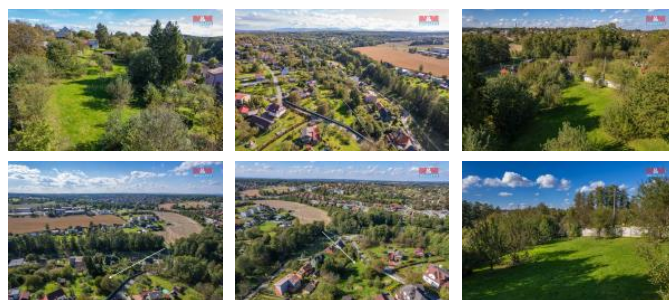

K prodeji, pozemky - stavební / komer ní

Cena za nemovitost:

1 369 000 K

íslo inzerátu (ID): **4284288** Datum vydání: **14.12.2024**

Lokalita:
Karviná

Exkluzivn nabízíme prodej pozemku v Orlové, k.ú. Orlová, který, dle vyjád ení stavebního odboru, lze využít k výstavb RD. Pozemek je oplocen a na jeho hranicích se nachází kanalizace, elektrická a vodovodní p ípojka. Jedná se o klidnou a vyhledávanou lokalitu. V p ší dostupnosti naleznete MHD. Nový majitelé jist ocení strategickou polohu, kde vzdálenost do Ostravy je 13 km a do centra Orlové 1,5 km. Více informací vám sd lí maklé ka.

ID inzerátu ESO:	4284288
Inzerát aktualizován:	14.12.2024
Inzerát vydán:	10.10.2024
ID zakázky v RK:	900886161
Stav:	Velmi dobrý
Vlastnictví:	Osobní
Plocha pozemku:	1050 m ²
Kód zakázky:	886161

KONTAKTNÍ ÚDAJE: