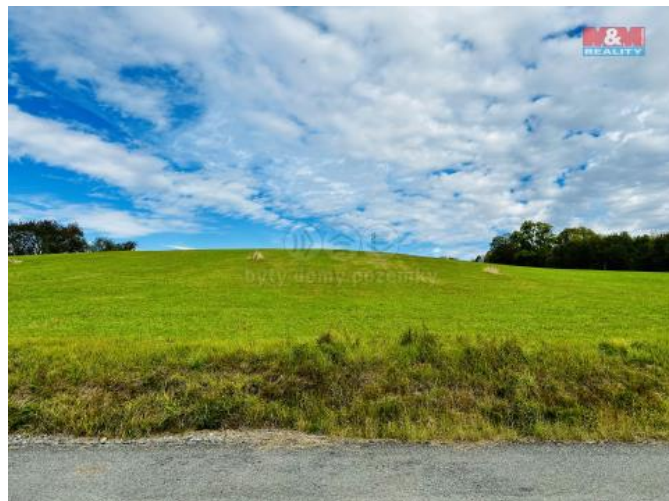

K prodeji, pozemky - stavební / komerční

Cena za nemovitost:

1 589 500 K

číslo inzerátu (ID): **4285409** Datum vydání: **22.11.2024**

Lokalita:
Tábor

Nabízíme k prodeji atraktivní pozemek o rozloze 935 m², určený pro výstavbu rodinného domu. Pozemek se nachází na okraji malebné obce Nadějkov, v klidné lokalitě s výbornou dostupností. Dle územního plánu je určen k bydlení, což z něj činí vynikající investici do budoucna. Pozemek je mírně svažité a proto je zde možnost originálního architektonického řešení. Inženýrské sítě jako voda a elektřina jsou dostupné na hranici pozemku, přístup je zajištěn po asfaltové cestě. V obci je pošta, mateřská a základní škola (1.-5. ročník), ordinace praktického a detského lékaře, dále mšpe, ovatelstevská služba, obchod s potravinami a prmyslovým zbožím a hostinec. Nejvýznamnějšími stavebními památkami Nadějkova jsou barokní kostel Nejsvětější Trojice a zámek, území obce se rozkládá v přírodním parku Jistebnická vrchovina. Pokud hledáte místo pro svůj nový domov v klidném prostředí s krásnou přírodou na dosah, neváhejte nás kontaktovat pro více informací a prohlídku.

ID inzerátu ESO:	4285409
Inzerát aktualizován:	22.11.2024
Inzerát vydán:	16.10.2024
ID zakázky v RK:	900887776
Stav:	Velmi dobrý
Vlastnictví:	Osobní
Plocha pozemku:	935 m ²
Kód zakázky:	887776

KONTAKTNÍ ÚDAJE: