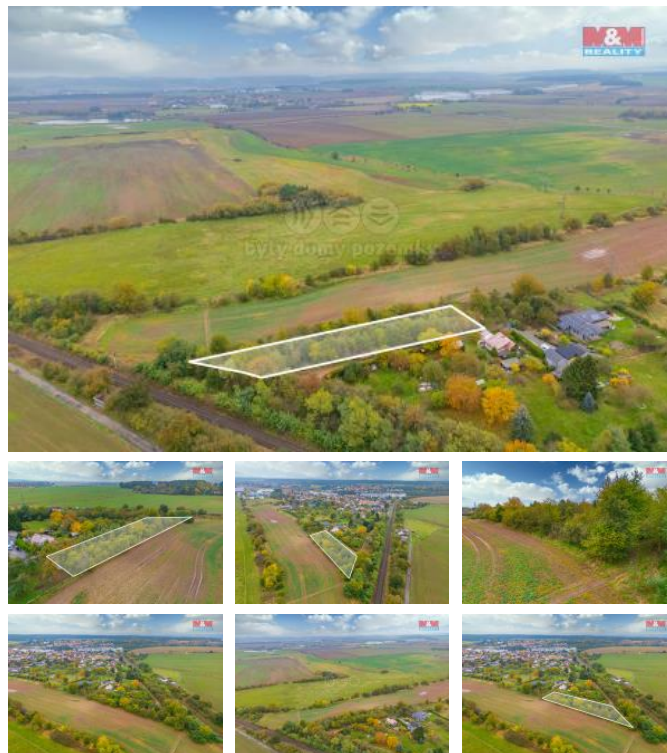

## K prodeji, pozemky - stavební / komerční

Cena za nemovitost:

**3 085 000 K**

Íslo inzerátu (ID): **4286273** Datum vydání: **19.10.2024**

Lokalita:

**Píze -sever**

Nabízíme exkluzivní prodej pozemku určeného k výstavbě rodinného domu v malebné obci Zbich. prostorný pozemek o rozloze 1976 m<sup>2</sup> se nachází v klidné části obce, ideální pro ty, kteří hledají harmonii a klid venkovského života s dobrou dostupností města. Vhodný k výstavbě rodinného domu 1-3NP + podkroví, adové domy a nebo bytové domy. Minimální ozelenění 40%. Obec lze tedy postavit rodinný dům o maximální míře zastavenosti pozemku 60%. Pozemek je v dobrém stavu a na jeho hranici je již provedena elektřina, což usnadňuje zahájení stavebních prací. Díky své poloze nabízí pozemek skvělou příležitost pro výstavbu výsňového domova s dostatkem prostoru pro zahradu i další volnočasové aktivity. Nechte se inspirovat a začněte plánovat svůj nový domov na tomto atraktivním místě. Pro více informací nás neváhejte kontaktovat. S financováním Vám rádi pomůžeme. Těšíme se na Vás na prohlídce!

ID inzerátu ESO:	4286273
Inzerát vydán:	19.10.2024
ID zakázky v RK:	900888800
Stav:	Dobrý
Vlastnictví:	Osobní
Plocha pozemku:	1976 m <sup>2</sup>
Kód zakázky:	888800