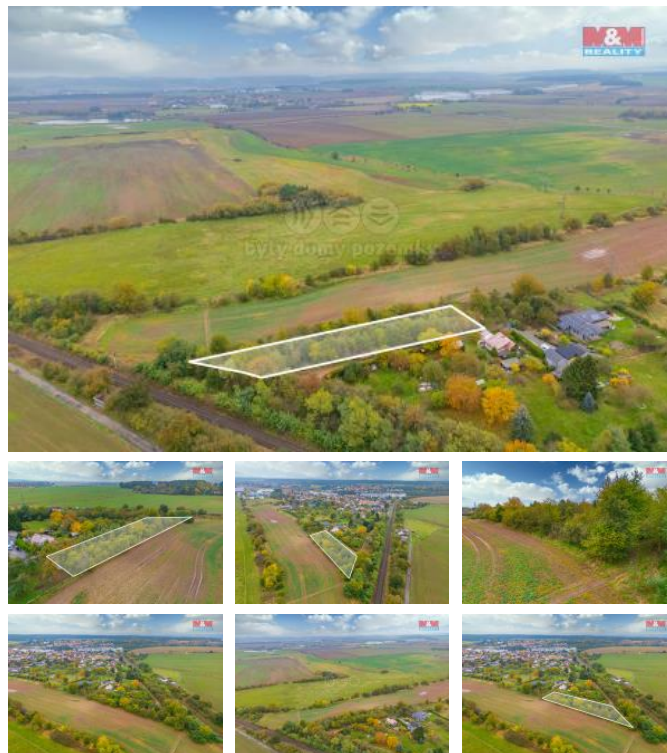

K prodeji, pozemky - stavební / komerční

Cena za nemovitost:

2 500 000 K

 číslo inzerátu (ID): **4286273** Datum vydání: **22.11.2024**

Lokalita:

Píze -sever

Nabízíme exkluzivní prodej pozemku určeného k výstavbě rodinného domu v malebné obci Zbich. prostorný pozemek o rozloze 1976 m² se nachází v klidné části obce, ideální pro ty, kteří hledají harmonii a klid venkovského života s dobrou dostupností města. Vhodný k výstavbě rodinného domu 1-3NP + podkroví, adové domy a nebo bytové domy. Minimální ozelenění 40%. Obec lze tedy postavit rodinný dům o maximální míře zastavenosti pozemku 60%. Pozemek je v dobrém stavu a na jeho hranici je již provedena elektřina, což usnadňuje zahájení stavebních prací. Díky své poloze nabízí pozemek skvělou příležitost pro výstavbu výsňového domova s dostatkem prostoru pro zahradu a další volnočasové aktivity. Nechte se inspirovat a začněte plánovat svůj nový domov na tomto atraktivním místě. Pro více informací nás neváhejte kontaktovat. S financováním Vám rádi pomůžeme. Těšíme se na Vás na prohlídce!

ID inzerátu ESO:	4286273
Inzerát aktualizován:	22.11.2024
Inzerát vydán:	19.10.2024
ID zakázky v RK:	900888800
Stav:	Dobrý
Vlastnictví:	Osobní
Plocha pozemku:	1976 m ²
Kód zakázky:	888800

KONTAKTNÍ ÚDAJE: