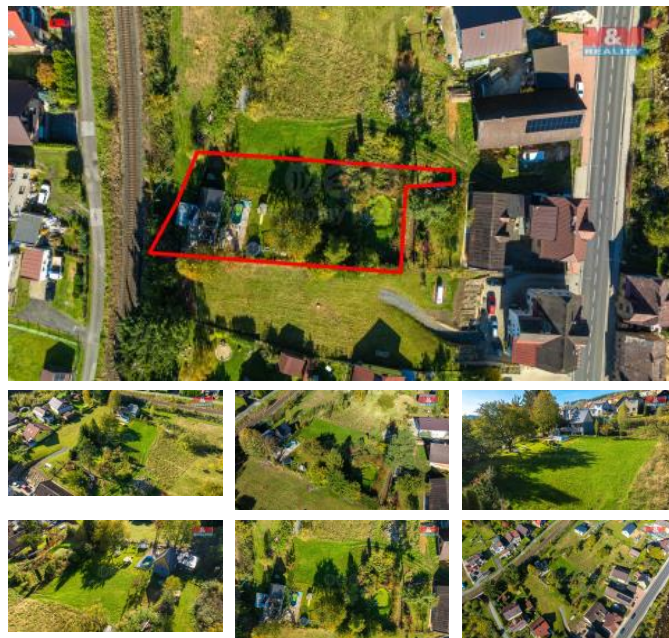

K prodeji, pozemky - stavební / komerční

Cena za nemovitost:

1 700 000 K

íslo inzerátu (ID): **4286294** Datum vydání: **05.12.2024**

Lokalita:

Jablonec nad Nisou

Nabízíme k prodeji atraktivní pozemek o rozloze 1222 m², určený pro bydlení, nacházející se v klidné části obce Velké Hamry. Součástí pozemku je i zateplená chatka s terasou. Tento pozemek je ideální příležitostí pro výstavbu rodinného domu i rekreační chaty, a to díky jeho strategické poloze v malebném prostředí Jizerských hor. V okolí naleznete veškerou občanskou vybavenost, včetně škol, obchodu a sportovních zařízení, což zajišťuje pohodlné bydlení pro rodiny i jednotlivce. Výborná dopravní dostupnost a krásná příroda v okolí činí z této nabídky ideální investici do budoucna. Neváhejte a kontaktujte nás pro další informace i osobní prohlídku. Vaše vysněné bydlení ve Velkých Hamrech čeká právě na vás!

ID inzerátu ESO:	4286294
Inzerát aktualizován:	05.12.2024
Inzerát vydán:	19.10.2024
ID zakázky v RK:	900888710
Stav:	Dobry
Vlastnictví:	Osobní
Plocha pozemku:	1222 m ²
Kód zakázky:	888710

KONTAKTNÍ ÚDAJE: