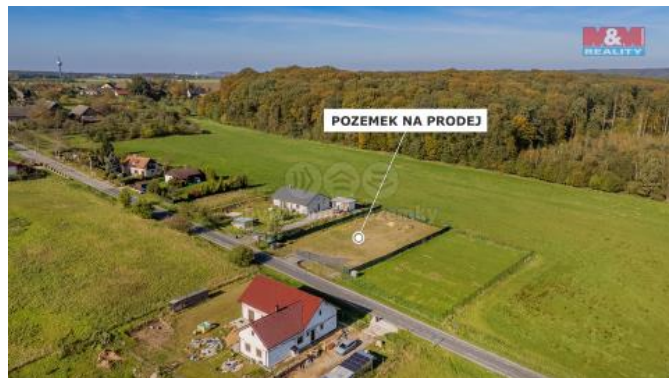

K prodeji, pozemky - stavební / komer ní

Cena za nemovitost:

3 100 000 K

íslo inzerátu (ID): **4286376** Datum vydání: **07.03.2025**

Lokalita:

Mladá Boleslav

Nabízíme k prodeji rovinatý stavební pozemek o výměře 1250 m², nacházející se v klidné obci Prodašice. Pozemek je kompletně oplocený a dle územního plánu určený k výstavbě rodinného domu. Na pozemku je vrtaná studna a vjezd je již vyřešený z přilehlé komunikace. Lokalita, ve které se pozemek nachází, je součástí nové zástavby rodinných domů.

Obec plánuje dokončení kanalizace do roku 2026 a společnost EZ zajistí připojení elektřiny nejpozději do konce roku 2025.

Skvělá příležitost pro ty, kteří hledají klidné místo k bydlení v prostředí s dobrou dostupností.

Pro více informací nás neváhejte kontaktovat.

ID inzerátu ESO:	4286376
Inzerát aktualizován:	07.03.2025
Inzerát vydán:	19.10.2024
ID zakázky v RK:	900888399
Stav:	Dobrý
Vlastnictví:	Osobní
Plocha pozemku:	1250 m ²
Kód zakázky:	888399