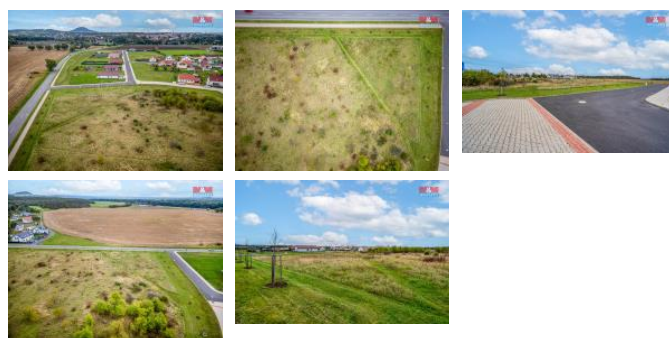

K prodeji, pozemky - stavební / komerční

Cena za nemovitost:

5 070 000 K

Íslo inzerátu (ID): **4286430** Datum vydání: **19.10.2024**

Lokalita:

Litomyšl

Nabízíme ke koupi pozemek o rozloze 1125 m² na pravém břehu Labe v obci V domice, která je těsně přilehlá k městu Roudnice nad Labem, v okrese Litomyšl. Pozemek je dle územního plánu určen ke stavbě rodinného domu. Pípojky - vodovodní ad, kanalizace a elektřina je na hranici pozemku. Vhodné pro ty, kteří hledají klid v přírodě, ale zároveň v těsné blízkosti města. Pozemek nabízí příjemný výhled do okolní krajiny a na památnou horu Říp. Obec V domice poskytuje obyvatelům veškeré požadavky pro aktivní život a relaxaci - krytý plavecký bazén, sportovní a rekreační středisko Pod Lipou, sportovní krytá hala na míčové hry, fotbalový areál, tenisové kurty apod. V dochozí vzdálenosti 1,2 km v centru města se nachází veškerá občanská vybavenost: školy, školky, střední škola, banky, úřady, obchody, restaurace apod. Výborná dopravní dostupnost do Prahy po dálnici D8 - cca 20 min. cesty. Vlaková dostupnost jak do Prahy, tak do Ústí n. Labem. Více info v RK. Domluvte si prohlídku pozemku u makléře

ID inzerátu ESO:	4286430
Inzerát vydán:	19.10.2024
ID zakázky v RK:	900888077
Stav:	Velmi dobrý
Vlastnictví:	Osobní
Plocha pozemku:	1125 m ²
Kód zakázky:	888077

KONTAKTNÍ ÚDAJE:

Veronika Kacafírková

Tel: