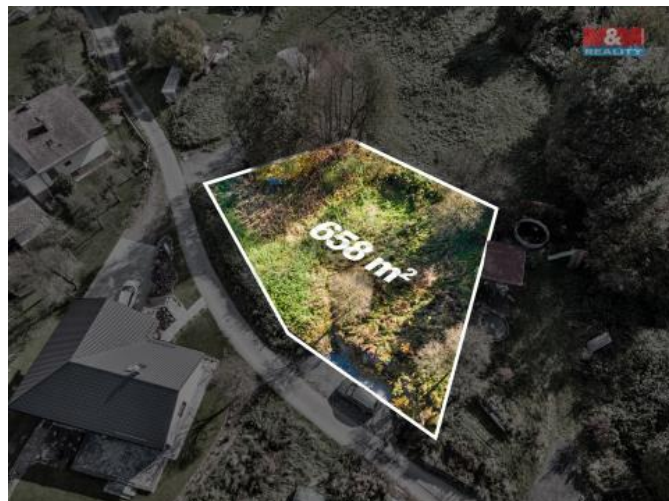

K prodeji, pozemky - stavební / komerční

Cena za nemovitost:

890 750 K

íslo inzerátu (ID): **4286510** Datum vydání: **19.10.2024**

Lokalita:
Ústí nad Orlicí

Nabízíme k prodeji pozemek v obci Tatenice, o velikosti 658 m², kousek od Lanškrouna. V územní plánu obce jako "SV", kde je povolena smíšená venkovská zástavba, zejména rodinné domy a chalupy, ale t eba i menší podnikatelská innost. Je na klidném míst v lehce svažitém terénu, ale velice pozitivní je, že všechny sít , tedy voda, kanalizace, plyn a elekt ina jsou na hranici pozemku. Všechny tyto informace, v . mapových podklad , možnosti výstavby a právního stavu posílám mailem i p edávám na prohlídce. K místu vede obecní asphaltka. Zavolejte, rád Vám povím více nebo se m žeme potkat na míst .

ID inzerátu ESO:	4286510
Inzerát vydán:	19.10.2024
ID zakázky v RK:	900887266
Stav:	Dobrý
Vlastnictví:	Osobní
Plocha pozemku:	658 m ²
Kód zakázky:	887266

KONTAKTNÍ ÚDAJE:

Marek Müller

Tel:

296 399 006

Email: