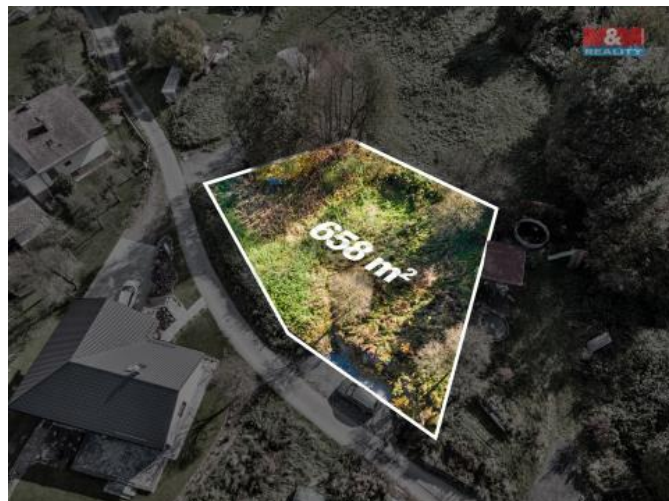

K prodeji, pozemky - stavební / komer ní

Cena za nemovitost:

890 750 K

íslo inzerátu (ID): **4286510** Datum vydání: **01.01.2025**

Lokalita:

Ústí nad Orlicí

Nabízíme k prodeji pozemek v obci Tatenice, o velikosti 658 m², kousek od Lanškrouna. V územní plánu obce jako "SV", kde je povolena smíšená venkovská zástavba, zejména rodinné domy a chalupy, ale t eba i menší podnikatelská innost. Je na klidném míst v lehce svažitém terénu, ale velice pozitivní je, že všechny sít , tedy voda, kanalizace, plyn a elekt ina jsou na hranici pozemku. Všechny tyto informace, v . mapových podklad , možnosti výstavby a právního stavu posílám mailem i p edávám na prohlídce. K místu vede obecní asfaltka. Zavolejte, rád Vám povím více nebo se m žeme potkat na míst .

ID inzerátu ESO:	4286510
Inzerát aktualizován:	01.01.2025
Inzerát vydán:	19.10.2024
ID zakázky v RK:	900887266
Stav:	Dobrý
Vlastnictví:	Osobní
Plocha pozemku:	658 m ²
Kód zakázky:	887266

KONTAKTNÍ ÚDAJE: