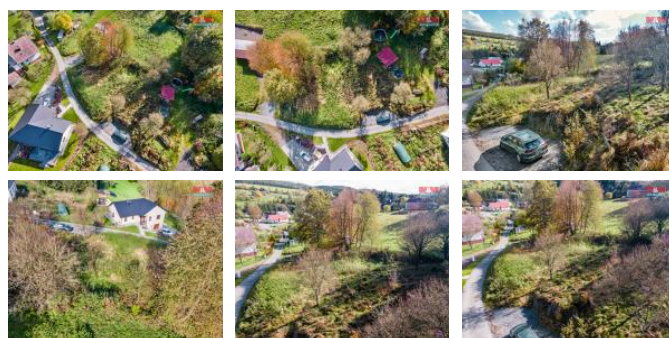

K prodeji, pozemky - stavební / komer ní

Cena za nemovitost:

890 750 K

íslo inzerátu (ID): **4286510** Datum vydání: **01.01.2025**

Lokalita:

Ústí nad Orlicí

Nabízíme k prodeji pozemek v obci Tatenice, o velikosti 658 m², kousek od Lanškrouna. V územní plánu obce jako "SV", kde je povolena smíšená venkovská zástavba, zejména rodinné domy a chalupy, ale t eba i menší podnikatelská innost. Je na klidném míst v lehce svažitém terénu, ale velice pozitivní je, že všechny sít , tedy voda, kanalizace, plyn a elekt ina jsou na hranici pozemku. Všechny tyto informace, v . mapových podklad , možnosti výstavby a právního stavu posílám mailem i p edávám na prohlídce. K místu vede obecní asfaltka. Zavolejte, rád Vám povím více nebo se m žeme potkat na míst .

ID inzerátu ESO:	4286510
Inzerát aktualizován:	01.01.2025
Inzerát vydán:	19.10.2024
ID zakázky v RK:	900887266
Stav:	Dobrý
Vlastnictví:	Osobní
Plocha pozemku:	658 m ²
Kód zakázky:	887266

KONTAKTNÍ ÚDAJE: