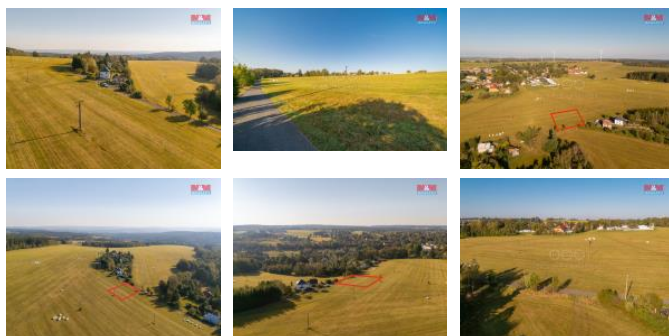

K prodeji, pozemky - stavební / komerční

Cena za nemovitost:

2 520 000 K

íslo inzerátu (ID): **4286684** Datum vydání: **19.10.2024**

Lokalita:
Cheb

Nabízíme k prodeji krásný stavební pozemek o rozloze 1435 m² v katastrálním území Hranice u Aše. Tento pozemek se nachází v klidné části obce, ideální pro ty, kteří hledají poklidné a tiché místo pro svůj nový domov. Parcela se nachází u zpevněné pěší a jízdové cesty a poskytuje skvělou příležitost pro výstavbu rodinného domu i rekreačního objektu. V okolí je veškerá občanská vybavenost dostupná v rámci obce Hranice u Aše. Výborná dostupnost do centra města a zároveň možnost úniku do přírody dělají z této nabídky ideální volbu pro ty, kteří hledají harmonii mezi městským a venkovským životem. V případě zájmu nás neváhejte kontaktovat. Více info v RK.

ID inzerátu ESO:	4286684
Inzerát vydán:	19.10.2024
ID zakázky v RK:	900883516
Stav:	Velmi dobrý
Vlastnictví:	Osobní
Plocha pozemku:	1435 m ²
Kód zakázky:	883516

KONTAKTNÍ ÚDAJE:

Nora Huptychová

Tel:

296 399 006