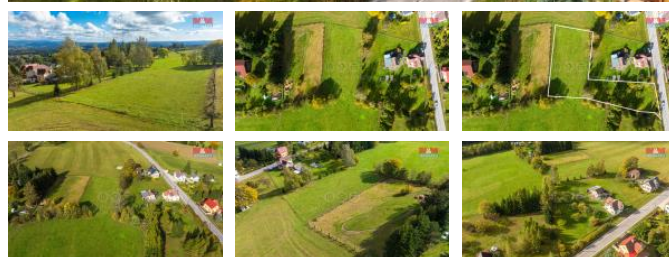

## K prodeji, pozemky - stavební / komerční

Cena za nemovitost:

**3 500 000 K**

Íslo inzerátu (ID): 4287160 Datum vydání: 15.01.2025

Lokalita:

**Jablonec nad Nisou**

Nabízíme ke koupi pozemek s výhledem na celé Krkonoše. Pozemek o velikosti 3.500 m<sup>2</sup> v obci Pánín je slunný, mírně svažité. Na hranici parcely je vedena voda a elektřina, kanalizace i šotový náhon.

Pozemek nabízí krásné výhledy a klidné bydlení na dosah města Jablonec nad Nisou s veškerou občanskou vybaveností.

Tato lokalita je vyhledávána především milovníky turistiky, klidu a přírody. Více informací u makléře. Těšíme se na prohlídky.

ID inzerátu ESO:	4287160
Inzerát vydán:	22.10.2024
Inzerát aktualizován:	15.01.2025
ID zakázky v RK:	900888496
Stav:	Dobrý
Vlastnictví:	Osobní
Plocha pozemku:	3500 m <sup>2</sup>
Parkování:	Garáž
Kód zakázky:	888496