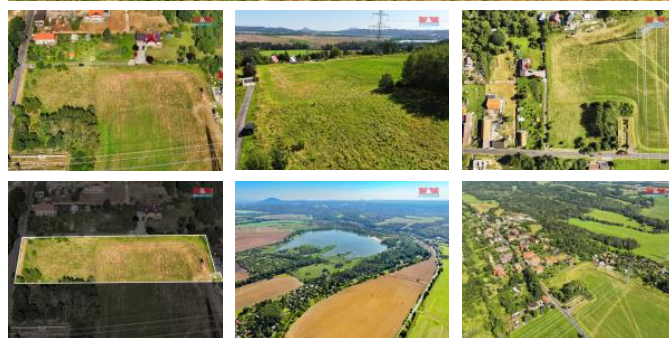

K prodeji, pozemky - stavební / komerční

Cena za nemovitost:

0 K

íslo inzerátu (ID): **4287234** Datum vydání: **28.11.2024**

Lokalita:

Litomyšl

Prodej pozemku k bydlení – Investiční příležitost v Habíně u Ústí nad Labem. Nabízíme k prodeji rozsáhlý pozemek o výměře 7762 m² v klidné části obce Habíně u Ústí nad Labem. Tento pozemek představuje ideální investiční příležitost pro výstavbu rodinných domů s vypracovaným projektem na rozdělení parcel na šest částí, cestu a osvětlení. Pozemek je ve velmi dobrém stavu. Lokalita je skvěle dostupná díky blízkému napojení na dálnici, což zajišťuje rychlou a komfortní dopravu. Veškeré potřebné služby jsou dostupné v obci nebo v její blízkosti. Neváhejte a využijte této jedinečné příležitosti k investici do nemovitosti s velkým potenciálem. Pro více informací nebo sjednání prohlídky nás kontaktujte.

ID inzerátu ESO:	4287234
Inzerát aktualizován:	28.11.2024
Inzerát vydán:	22.10.2024
ID zakázky v RK:	900880360
Stav:	Velmi dobrý
Vlastnictví:	Osobní
Plocha pozemku:	7762 m ²
Kód zakázky:	880360

KONTAKTNÍ ÚDAJE: