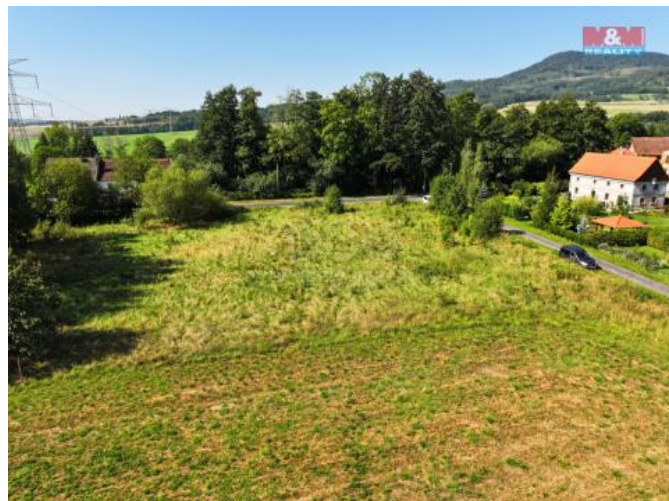

K prodeji, pozemky - stavební / komerční

Cena za nemovitost:

0 K

íslo inzerátu (ID): **4287234** Datum vydání: **28.11.2024**

Lokalita:

Litomyšl

Prodej pozemku k bydlení – Investiční příležitost v Habíně u Ústí nad Labem. Nabízíme k prodeji rozsáhlý pozemek o výměře 7762 m² v klidné části obce Habíně u Ústí nad Labem. Tento pozemek představuje ideální investiční příležitost pro výstavbu rodinných domů s vypracovaným projektem na rozdělení parcel na šest částí, cestu a osvětlení. Pozemek je ve velmi dobrém stavu. Lokalita je skvěle dostupná díky blízkému napojení na dálnici, což zajišťuje rychlou a komfortní dopravu. Veškeré potřebné služby jsou dostupné v obci nebo v její blízkosti. Neváhejte a využijte této jedinečné příležitosti k investici do nemovitosti s velkým potenciálem. Pro více informací nebo sjednání prohlídky nás kontaktujte.

ID inzerátu ESO:	4287234
Inzerát aktualizován:	28.11.2024
Inzerát vydán:	22.10.2024
ID zakázky v RK:	900880360
Stav:	Velmi dobrý
Vlastnictví:	Osobní
Plocha pozemku:	7762 m ²
Kód zakázky:	880360

KONTAKTNÍ ÚDAJE: