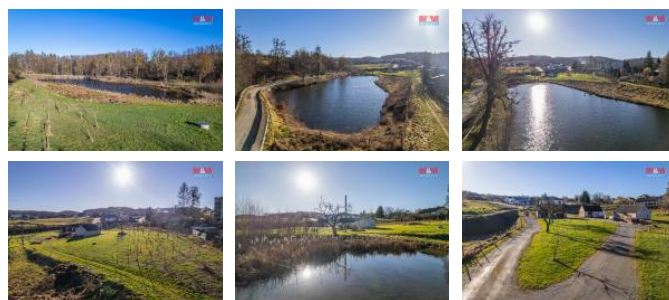

## K prodeji, pozemky - stavební / komerční

Cena za nemovitost:

**9 500 000 K**

Íslo inzerátu (ID): **4287255** Datum vydání: **03.03.2025**

Lokalita:  
**Benešov**

Nabízíme k prodeji jedinečný pozemek o rozloze 17 697 m<sup>2</sup> v atraktivní lokalitě na okraji obce Vrchotovy Janovice. Tento pozemek je ideální pro ty, kteří hledají klidné místo s možností výstavby rodinného domu do maximální výšky 12 metrů. Na pozemku se nachází malebný rybník, který dodává prostoru jedinečnou atmosféru a možnosti relaxace. Pozemek je přístupný ze tří stran, což zajišťuje snadnou dostupnost a variabilitu při plánování výstavby. Díky své velikosti a poloze nabízí také možnost rozdělení na více stavebních parcel. Pozemek je v současné době zastavěn několika malými stavbami, což umožní budoucím majitelům realizovat své vlastní architektonické vize. Skvělá investice pro bydlení v prostředí s výbornou dostupností do Prahy. S financováním rádi zdarma pomůžeme.

ID inzerátu ESO:	4287255
Inzerát aktualizován:	03.03.2025
Inzerát vydán:	22.10.2024
ID zakázky v RK:	900876168
Stav:	Dobrý
Vlastnictví:	Osobní
Plocha pozemku:	17697 m <sup>2</sup>
Kód zakázky:	876168