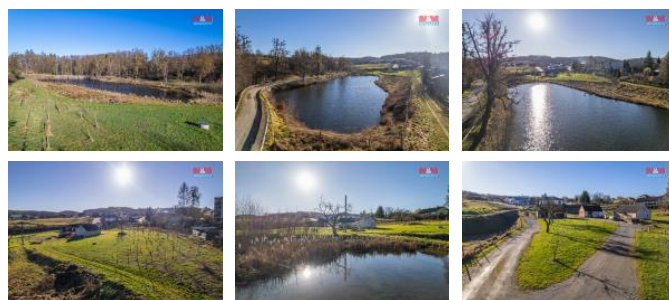

K prodeji, pozemky - stavební / komerční

Cena za nemovitost:

9 500 000 K

íslo inzerátu (ID): **4287255** Datum vydání: **03.03.2025**

Lokalita:
Benešov

Nabízíme k prodeji jedinečný pozemek o rozloze 17 697 m² v atraktivní lokalitě na okraji obce Vrchotovy Janovice. Tento pozemek je ideální pro ty, kteří hledají klidné místo s možností výstavby rodinného domu do maximální výšky 12 metrů. Na pozemku se nachází malebný rybník, který dodává prostoru jedinečnou atmosféru a možnosti relaxace. Pozemek je přístupný ze tří stran, což zajišťuje snadnou dostupnost a variabilitu při plánování výstavby. Díky své velikosti a poloze nabízí také možnost rozdělení na více stavebních parcel. Pozemek je v současné době zastavěn několika malými stavbami, což umožní budoucím majitelům realizovat své vlastní architektonické vize. Skvělá investice pro bydlení v prostředí s výbornou dostupností do Prahy. S financováním rádi zdarma pomůžeme.

ID inzerátu ESO:	4287255
Inzerát aktualizován:	03.03.2025
Inzerát vydán:	22.10.2024
ID zakázky v RK:	900876168
Stav:	Dobrý
Vlastnictví:	Osobní
Plocha pozemku:	17697 m ²
Kód zakázky:	876168

KONTAKTNÍ ÚDAJE: