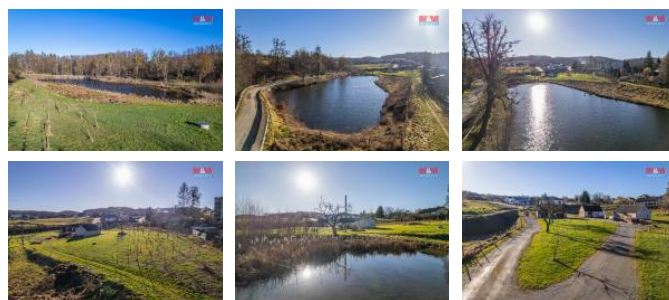

## K prodeji, pozemky - stavební / komerční

Cena za nemovitost:

**9 500 000 K**

Íslo inzerátu (ID): **4287255** Datum vydání: **28.11.2024**

Lokalita:  
**Benešov**

Nabízíme k prodeji jedinečný pozemek o rozloze 17 697 m<sup>2</sup> v atraktivní lokalitě na okraji obce Vrchotovy Janovice. Tento pozemek je ideální pro ty, kteří hledají klidné místo s možností výstavby rodinného domu do maximální výšky 12 metrů. Na pozemku se nachází malebný rybník, který dodává prostoru jedinečnou atmosféru a možnosti relaxace. Pozemek je přístupný ze tří stran, což zajišťuje snadnou dostupnost a variabilitu při plánování výstavby. Díky své velikosti a poloze nabízí také možnost rozdělení na více stavebních parcel. Pozemek je v současné době zastavěn těmi malými stavbami, což umožní budoucím majitelům realizovat své vlastní architektonické vize. Skvělá investice pro bydlení v prostředí s výbornou dostupností do Prahy. S financováním rádi zdarma pomůžeme.

ID inzerátu ESO:	4287255
Inzerát aktualizován:	28.11.2024
Inzerát vydán:	22.10.2024
ID zakázky v RK:	900876168
Stav:	Dobrý
Vlastnictví:	Osobní
Plocha pozemku:	17697 m <sup>2</sup>
Kód zakázky:	876168