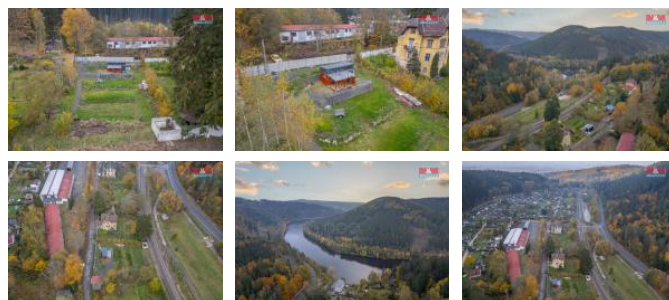

K prodeji, pozemky - stavební / komerční

Cena za nemovitost:

2 250 000 K

íslo inzerátu (ID): **4287648** Datum vydání: **04.01.2025**

Lokalita:
Karlovy Vary

Nabízíme k prodeji atraktivní pozemek k bydlení o rozloze 1.315 m², nacházející se v klidné části obce Doubí u Karlových Var v ulici K P ehrad . Na pozemku se nachází dřevěný domek typu Tiny house o rozměrech 7 x 3 m určený k celoročnímu využívání s loftovým spaním o rozměrech 3 x 3 m a masivní dřevěnou pergolou. Tento pozemek je ideální pro stavbu rodinného domu, kdy v územním plánu je pozemek veden jako smíšené plochy obytné a rekreační. Již byly provedeny terénní úpravy, které zahrnují gabionové oporné zídky a rovnou plochu pro umístění stavby. Pozemek je kompletně oplocen, s betonovým plotem a bránou u příjezdové cesty, což zajišťuje soukromí a bezpečnost. K dispozici je elektřina (3 fáze), kanalizace a vodovod jsou součástí hranic pozemku. Na pozemku se nachází studna s užitkovou vodou. Dřevěný domek je zateplený, provedena nová elektroinstalace, chemické WC, příprava na bojler a sprchu. Neváhejte si domluvit prohlídku, nebo pro více informací kontaktovat makléře.

ID inzerátu ESO:	4287648
Inzerát aktualizován:	04.01.2025
Inzerát vydán:	23.10.2024
ID zakázky v RK:	900888531
Stav:	Velmi dobrý
Vlastnictví:	Osobní
Plocha pozemku:	1315 m ²
Kód zakázky:	888531

KONTAKTNÍ ÚDAJE: