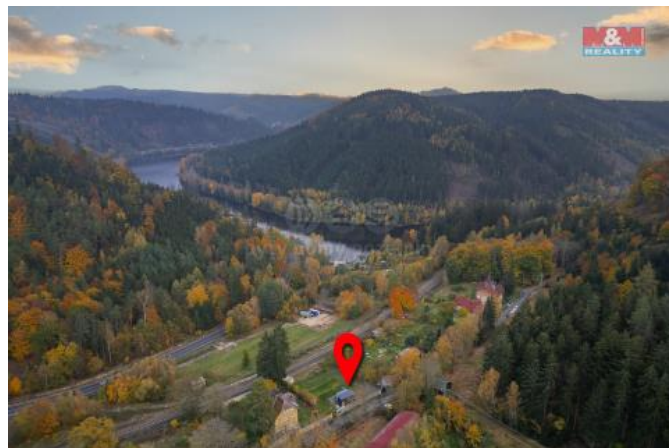

K prodeji, pozemky - stavební / komerční

Cena za nemovitost:

2 250 000 K

íslo inzerátu (ID): **4287648** Datum vydání: **04.01.2025**

Lokalita:
Karlovy Vary

Nabízíme k prodeji atraktivní pozemek k bydlení o rozloze 1.315 m², nacházející se v klidné části obce Doubí u Karlových Var v ulici K P ehrad . Na pozemku se nachází dřevěný domek typu Tiny house o rozměrech 7 x 3 m určený k celoročnímu využívání s loftovým spaním o rozměrech 3 x 3 m a masivní dřevěnou pergolou. Tento pozemek je ideální pro stavbu rodinného domu, kdy v územním plánu je pozemek veden jako smíšené plochy obytné a rekreační. Již byly provedeny terénní úpravy, které zahrnují gabionové oporné zídky a rovnou plochu pro umístění stavby. Pozemek je kompletně oplocen, s betonovým plotem a bránou u příjezdové cesty, což zajišťuje soukromí a bezpečnost. K dispozici je elektřina (3 fáze), kanalizace a vodovod jsou součástí hranic pozemku. Na pozemku se nachází studna s užitkovou vodou. Dřevěný domek je zateplený, provedena nová elektroinstalace, chemické WC, příprava na bojler a sprchu. Neváhejte si domluvit prohlídku, nebo pro více informací kontaktovat makléře.

ID inzerátu ESO:	4287648
Inzerát aktualizován:	04.01.2025
Inzerát vydán:	23.10.2024
ID zakázky v RK:	900888531
Stav:	Velmi dobrý
Vlastnictví:	Osobní
Plocha pozemku:	1315 m ²
Kód zakázky:	888531

KONTAKTNÍ ÚDAJE: