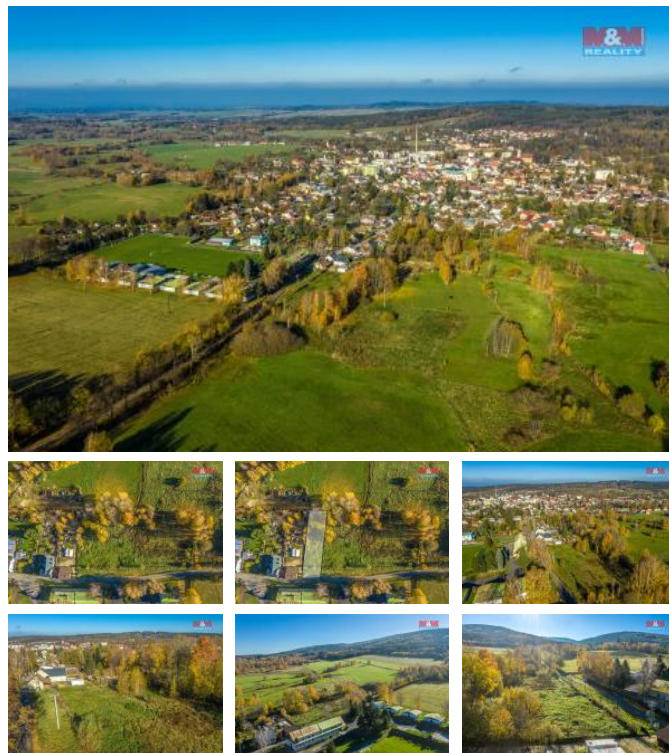

## K prodeji, pozemky - stavební / komerční

Cena za nemovitost:

**1 585 000 K**

Íslo inzerátu (ID): 4289852 Datum vydání: 04.01.2025

Lokalita:  
**Liberec**

Nabízíme k prodeji atraktivní pozemek k zastavění o výměře 902 m<sup>2</sup> v klidné části obce Nové Město pod Smrkem. Tento pozemek představuje ideální investiční příležitost pro ty, kteří hledají klidné a krásné místo pro svůj nový domov i rekreační objekt. Pozemek se nachází v blízkosti oblíbeného nástupního místa Singltreku - Centrum U Kyselky, což je ideální pro milovníky cyklistiky a přírody. Inženýrské sítě jsou dostupné v blízké komunikaci, což usnadní budoucí stavební práce. Maximální výška zástavby 9m, koeficient maximálního zastavění pozemku 0,4. V zimě je možno využít běžecích tratí v Jizerských horách i sjezdového lyžování v Polsku - lyžařský areál Stóg Izerski sjezdovka 2172 m. V létě pak nádherné koupání i jachting nabízí jezero Bersdorfer See v Německu. Nepropásněte tuto jedinečnou příležitost investovat do pozemku v srdci přírody s výbornou dostupností a potenciálem pro růst hodnoty.

ID inzerátu ESO:	4289852
Inzerát aktualizován:	04.01.2025
Inzerát vydán:	04.11.2024
ID zakázky v RK:	900889772
Stav:	Dobrý
Vlastnictví:	Osobní
Plocha pozemku:	902 m <sup>2</sup>
Kód zakázky:	889772