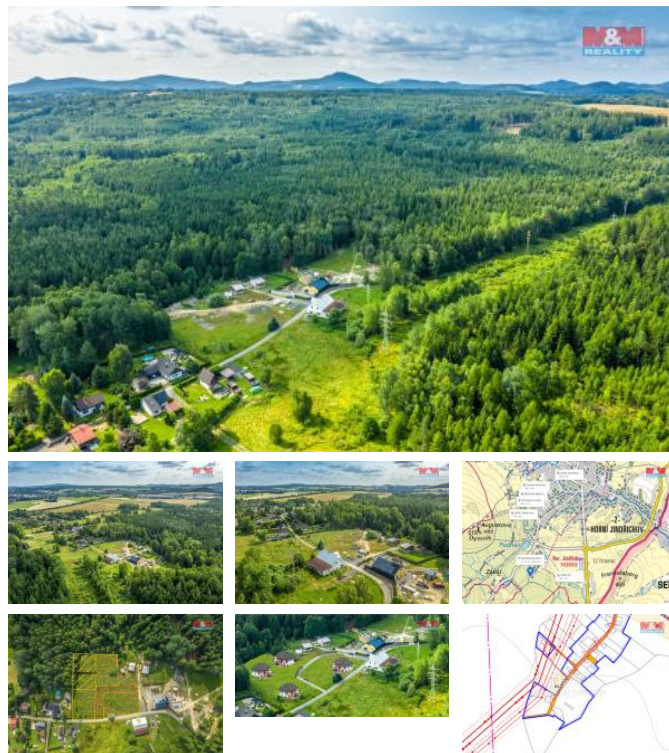

## K prodeji, pozemky - stavební / komerční

Cena za nemovitost:

**1 500 000 K**

Íslo inzerátu (ID): **4289943** Datum vydání: **04.01.2025**

Lokalita:  
**D ěn**

Nabízíme Vám k prodeji pozemek v krásné lokalitě bezprostředně sousedící s lesem, kde naleznete klid a pohodu. Plocha pozemku je 1 292 m<sup>2</sup> a zároveň s tímto pozemkem získáváte podíl na přístupové cestě. Jsou zde ještě další 3 pozemky k výstavbě a informace k nim, a o tom jak jsou vedené sítě Vám podá makléř. Hledáte-li místo, kde to budete mít blízko do města a přitom bydlet v přírodě je toto ideální místo pro Vás. Těšíme se na Vás při prohlídce.

|                       |                     |
|-----------------------|---------------------|
| ID inzerátu ESO:      | 4289943             |
| Inzerát aktualizován: | 04.01.2025          |
| Inzerát vydán:        | 04.11.2024          |
| ID zakázky v RK:      | 900889577           |
| Stav:                 | Velmi dobrý         |
| Vlastnictví:          | Osobní              |
| Plocha pozemku:       | 1292 m <sup>2</sup> |
| Kód zakázky:          | 889577              |