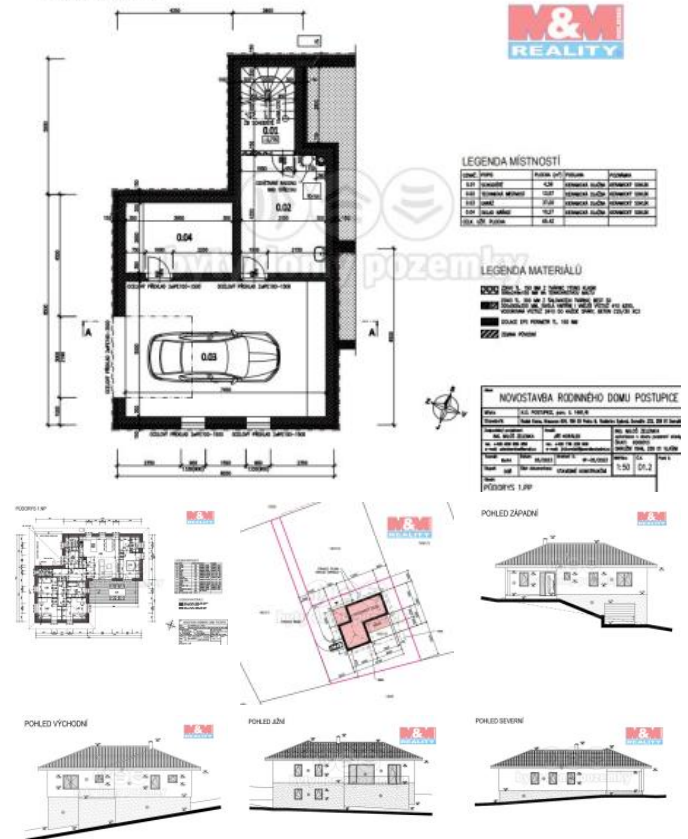

K prodeji, pozemky - stavební / komerční

Cena za nemovitost:

3 149 000 K

íslo inzerátu (ID): 4290053 Datum vydání: 04.01.2025

Lokalita:
Benešov

Nabízíme k prodeji pozemek o rozloze 884 m² na okraji malebné obce Postupice. Tento stavební pozemek je ideálním místem pro realizaci vašeho vysněného bydlení. Disponuje platným stavebním povolením a kompletním projektem na rodinný dům, což vám ušetří čas a starosti s přípravou výstavby. Pozemek se nachází v klidné části obce s dobrou dostupností do centra, kde naleznete veškerou občanskou vybavenost. Okolní krajina nabízí krásné výhledy a příležitost k relaxaci i sportovním aktivitám. Využijte jedinečnou příležitost a získajte místo pro váš nový domov v oblíbené lokalitě. Neváhejte nás kontaktovat pro více informací nebo sjednání prohlídky.

ID inzerátu ESO:	4290053
Inzerát aktualizován:	04.01.2025
Inzerát vydán:	04.11.2024
ID zakázky v RK:	900889373
Stav:	Velmi dobrý
Vlastnictví:	Osobní
Plocha pozemku:	884 m²
Kód zakázky:	889373

PŮDORYS 1.PP

KONTAKTNÍ ÚDAJE:

Jaroslav Nmec

Tel:

296 399 006

Email:

info@mmreality.cz

**MaM reality holding,
a.s.**

Tel:

800 100 446

Adresa:

Krakovská 1675/2, 11000

Praha - Nové Město

Web:

www.mmreality.cz