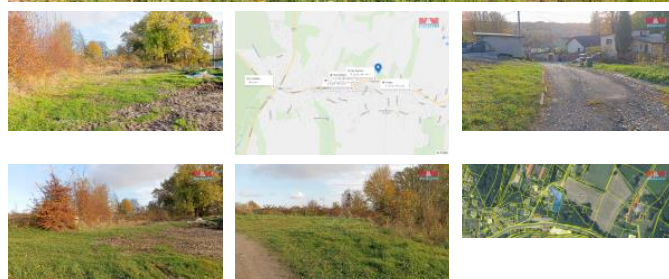

K prodeji, pozemky - stavební / komerční

Cena za nemovitost:

4 100 000 K

íslo inzerátu (ID): **4292045** Datum vydání: **14.03.2025**

Lokalita:

Ostrava

Hledáte ideální místo pro váš nový domov nebo investici? Nabízíme vám jedinečný pozemek o velikosti 1328 m² v atraktivní lokalitě Ostrava - Stará Bělá. Tato oblast je známá svou klidnou atmosférou, přátelským sousedstvím a výbornou dostupností do centra města.

Pozemek se nachází v zóně určené pro bydlení, což vám umožní realizovat vaše sny o rodinném domě nebo chalupě. V okolí naleznete veškerou občanskou vybavenost, včetně škol, obchodu a zdravotnických zařízení, což z něj činí ideální místo pro rodiny s dětmi.

Stará Bělá se pyšní krásnou přírodou a množstvím možností pro aktivní odpočinek. V blízkosti pozemku se nachází cyklostezky a turistické trasy, které vás zavedou do malebných koutů regionu. Tato lokalita je také dobře dostupná ve veřejnou dopravu, což zajišťuje snadnou komunikaci s ostatními částmi Ostravy.

Nezmeškejte tuto skvělou příležitost a investujte do pozemku, který vám poskytne nejen komfortní bydlení, ale i klid a pohodu v srdci přírody. Kontaktujte nás ještě dnes.

ID inzerátu ESO:	4292045
Inzerát aktualizován:	14.03.2025
Inzerát vydán:	13.11.2024
ID zakázky v RK:	900890606
Stav:	Velmi dobrý
Vlastnictví:	Osobní
Plocha pozemku:	1328 m ²
Kód zakázky:	890606