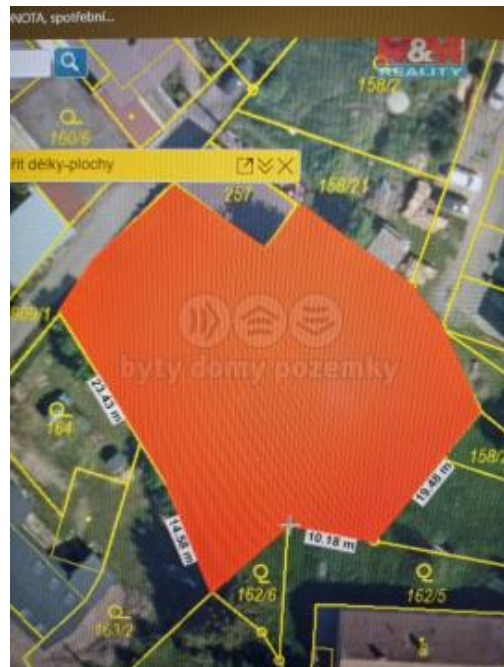

K prodeji, pozemky - stavební / komerční

Cena za nemovitost:

2 695 000 K

Íslo inzerátu (ID): 4292114 Datum vydání: 14.01.2025

Lokalita:
Pardubice

Nabízíme k prodeji pozemek k bydlení o rozloze 1379 m² v katastrálním území Svin any. Tento krásný pozemek se nachází v klidné části obce, ideální pro ty, kteří hledají útočiště od ruchu města. Stav pozemku je velmi dobrý, usnadňuje přípravu pro výstavbu vašeho vysněného domu. Pozemek nabízí klid a soukromí, a navíc je pozemek snadno dostupný z hlavních dopravních tepen. Využijte tuto jedinečnou příležitost pro investici do kvalitního bydlení na venkově, kde můžete vytvořit útulný domov pro vaši rodinu. Neváhejte nás kontaktovat pro více informací a domluvení prohlídky.

| | |
|-----------------------|---------------------|
| ID inzerátu ESO: | 4292114 |
| Inzerát aktualizován: | 14.01.2025 |
| Inzerát vydán: | 13.11.2024 |
| ID zakázky v RK: | 900890298 |
| Stav: | Velmi dobrý |
| Vlastnictví: | Osobní |
| Plocha pozemku: | 1379 m ² |
| Kód zakázky: | 890298 |