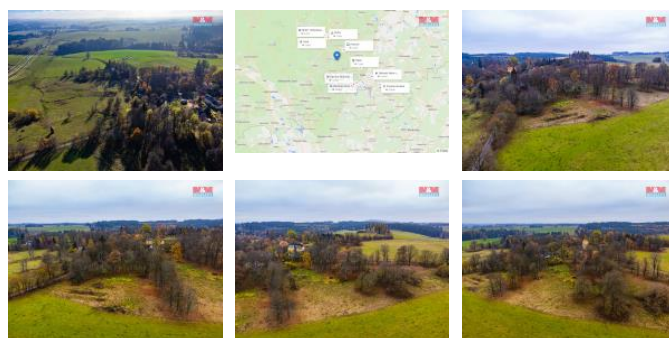

K prodeji, pozemky - stavební / komerční

Cena za nemovitost:

1 973 928 K

Íslo inzerátu (ID): **4292164** Datum vydání: **15.01.2025**

Lokalita:
Cheb

Nabízíme k prodeji pozemek o rozloze 7845 m², ideální pro výstavbu rodinného domu, v klidné části obce Babice u Poutnova, nedaleko Teplé a Mariánských Lázní, města zapsaného mezi světové dědictví a památky UNESCO s označením klimatické lázně. Tento pozemek k bydlení, umístěný v malebném prostředí s krásnou okolní přírodou, představuje skvělou příležitost pro ty, kteří hledají klidný život na venkově s dobrou dostupností do města. Pozemek je v dobrém stavu, připravený k realizaci vašeho výsněného bydlení. V blízkosti se nachází veškerá občanská vybavenost, přesto zde naleznete soukromí a klid. Nepropáste tuto jedinečnou možnost stát se majitelem pozemku v této atraktivní lokalitě. Pro více informací nás neváhejte kontaktovat. S financováním rádi pomohou naši finanční specialisté.

ID inzerátu ESO:	4292164
Inzerát aktualizován:	15.01.2025
Inzerát vydán:	13.11.2024
ID zakázky v RK:	900890087
Stav:	Dobrý
Vlastnictví:	Osobní
Plocha pozemku:	7845 m ²
Kód zakázky:	890087

KONTAKTNÍ ÚDAJE: