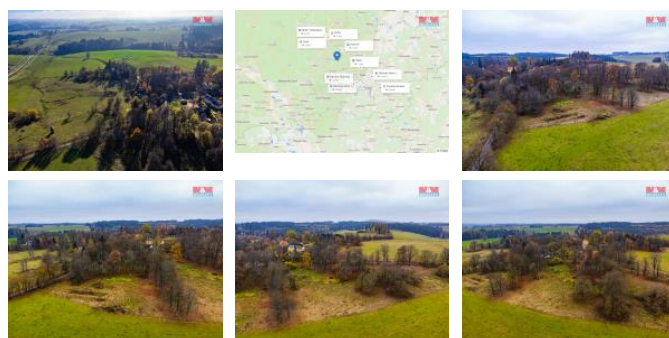

K prodeji, pozemky - stavební / komerční

Cena za nemovitost:

1 973 928 K

íslo inzerátu (ID): **4292164** Datum vydání: **22.11.2024**

Lokalita:
Cheb

Nabízíme k prodeji pozemek o rozloze 7845 m², ideální pro výstavbu rodinného domu, v klidné části obce Babice u Poutnova, nedaleko Teplé a Mariánských Lázní, města zapsaného mezi světové dědictví a památky UNESCO s označením klimatické lázně. Tento pozemek k bydlení, umístěný v malebném prostředí s krásnou okolní přírodou, představuje skvělou příležitost pro ty, kteří hledají klidný život na venkově s dobrou dostupností do města. Pozemek je v dobrém stavu, připravený k realizaci vašeho výšného bydlení. V blízkosti se nachází veškerá občanská vybavenost, přesto zde naleznete soukromí a klid. Nepropáste tuto jedinou možnost stát se majitelem pozemku v této atraktivní lokalitě. Pro více informací nás neváhejte kontaktovat. S financováním rádi pomohou naši finanční specialisté.

ID inzerátu ESO:	4292164
Inzerát aktualizován:	22.11.2024
Inzerát vydán:	13.11.2024
ID zakázky v RK:	900890087
Stav:	Dobrý
Vlastnictví:	Osobní
Plocha pozemku:	7845 m ²
Kód zakázky:	890087

KONTAKTNÍ ÚDAJE: