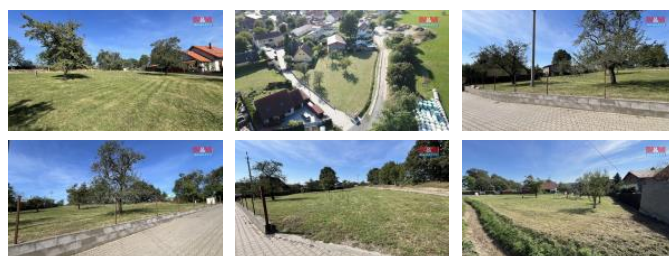

K prodeji, pozemky - stavební / komer ní

Cena za nemovitost:

10 855 000 K

íslo inzerátu (ID): **4293653** Datum vydání: **18.12.2024**

Lokalita:
Praha-západ

Nabízíme k prodeji pozemek určený k bydlení o výměře 1670 m², situovaný v katastrálním území Okrouhlo, v klidné části obce. Tento pozemek představuje ideální místo pro výstavbu rodinného domu pro ty, kteří hledají útočiště v klidném prostředí s výbornou dostupností do Prahy. Větší plocha pozemku nabízí soukromí při aktivitách v okolí vašeho sídla. Stav pozemku je dobrý, připravený k zahájení stavebních prací. V blízkosti se nachází veškerá občanská vybavenost, jako jsou školy, obchody a restaurace, což zajišťuje pohodlný život v tomto malebném místě. Nepochybně se oplatí investovat do vlastního bydlení v této žádané lokalitě. Pro více informací nás neváhejte kontaktovat.

ID inzerátu ESO:	4293653
Inzerát aktualizován:	18.12.2024
Inzerát vydán:	20.11.2024
ID zakázky v RK:	900890796
Stav:	Dobrý
Vlastnictví:	Osobní
Plocha pozemku:	1670 m ²
Kód zakázky:	890796

KONTAKTNÍ ÚDAJE: