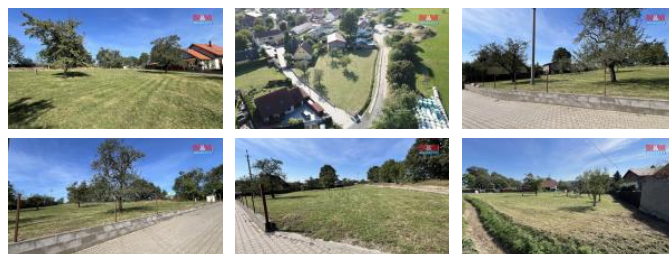

K prodeji, pozemky - stavební / komer ní

Cena za nemovitost:

11 072 100 K

íslo inzerátu (ID): **4293653** Datum vydání: **21.11.2024**

Lokalita:
Praha-západ

Nabízíme k prodeji pozemek určený k bydlení o výměře 1695 m², situovaný v katastrálním území Okrouhlo, v klidné části obce. Tento pozemek představuje ideální místo pro výstavbu rodinného domu pro ty, kteří hledají útočiště v klidném prostředí s výbornou dostupností do Prahy. Větší plocha pozemku nabízí soukromí při aktivitách v okolí vašeho sídla. Stav pozemku je dobrý, připravený k zahájení stavebních prací. V blízkosti se nachází veškerá občanská vybavenost, jako jsou školy, obchody a restaurace, což zajišťuje pohodlný život v tomto malebném místě. Nepochybně se jedná o příležitost investovat do vlastního bydlení v této žádané lokalitě. Pro více informací nás neváhejte kontaktovat.

ID inzerátu ESO:	4293653
Inzerát aktualizován:	21.11.2024
Inzerát vydán:	20.11.2024
ID zakázky v RK:	900890796
Stav:	Dobrý
Vlastnictví:	Osobní
Plocha pozemku:	1695 m ²
Kód zakázky:	890796

KONTAKTNÍ ÚDAJE: