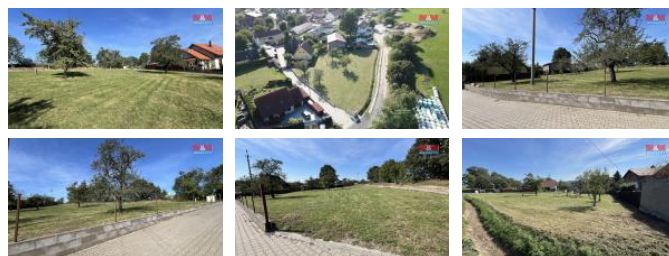

K prodeji, pozemky - stavební / komer ní

Cena za nemovitost:

10 855 000 K

íslo inzerátu (ID): **4293653** Datum vydání: **15.01.2025**

Lokalita:
Praha-západ

Nabízíme k prodeji pozemek určený k bydlení o výměře 1670 m², situovaný v katastrálním území Okrouhlo, v klidné části obce. Tento pozemek představuje ideální místo pro výstavbu rodinného domu pro ty, kteří hledají útočiště v klidném prostředí s výbornou dostupností do Prahy. Větší plocha pozemku nabízí soukromí při aktivitách v okolí vašeho sídla. Stav pozemku je dobrý, připravený k zahájení stavebních prací. V blízkosti se nachází veškerá občanská vybavenost, jako jsou školy, obchody a restaurace, což zajišťuje pohodlný život v tomto malebném místě. Nepochybně se jedná o příležitost investovat do vlastního bydlení v této žádané lokalitě. Pro více informací nás neváhejte kontaktovat.

ID inzerátu ESO:	4293653
Inzerát aktualizován:	15.01.2025
Inzerát vydán:	20.11.2024
ID zakázky v RK:	900890796
Stav:	Dobrý
Vlastnictví:	Osobní
Plocha pozemku:	1670 m ²
Kód zakázky:	890796

KONTAKTNÍ ÚDAJE: