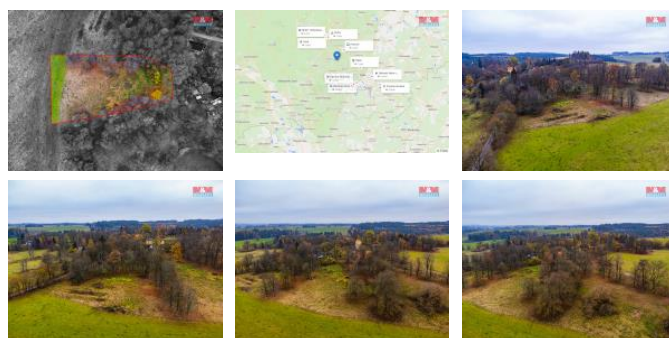

K prodeji, pozemky - stavební / komerční

Cena za nemovitost:

1 862 965 K

íslo inzerátu (ID): **4293961** Datum vydání: **22.11.2024**

Lokalita:
Cheb

Nabízíme k prodeji pozemek o rozloze 7404m², ideální pro výstavbu rodinného domu, v klidné části obce Babice u Poutnova, nedaleko Teplé a Mariánských Lázní, města zapsaného mezi světové dědictví a památky UNESCO s označením klimatické lázně. Tento pozemek k bydlení, umístěný v malebném prostředí s krásnou okolní přírodou, představuje skvělou příležitost pro ty, kteří hledají klidný život na venkově s dobrou dostupností do města. Pozemek je v dobrém stavu, připravený k realizaci vašeho výsňového bydlení. V blízkosti se nachází veškerá občanská vybavenost, přesto zde naleznete soukromí a klid. Nepropáste tuto jedinou možnost stát se majitelem pozemku v této atraktivní lokalitě. Pro více informací nás neváhejte kontaktovat. S financováním rádi pomohou naši finanční specialisté.

ID inzerátu ESO:	4293961
Inzerát aktualizován:	22.11.2024
Inzerát vydán:	20.11.2024
ID zakázky v RK:	900890090
Stav:	Dobrý
Vlastnictví:	Osobní
Plocha pozemku:	7404 m ²
Kód zakázky:	890090

KONTAKTNÍ ÚDAJE: