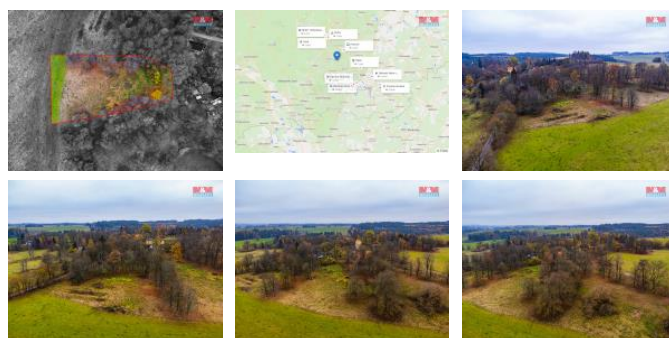

K prodeji, pozemky - stavební / komerční

Cena za nemovitost:

1 862 965 K

Íslo inzerátu (ID): **4293961** Datum vydání: **15.01.2025**

Lokalita:
Cheb

Nabízíme k prodeji pozemek o rozloze 7404m², ideální pro výstavbu rodinného domu, v klidné části obce Babice u Poutnova, nedaleko Teplé a Mariánských Lázní, mezi zastavanou a lesní zónou, v blízkosti památky UNESCO s označením klimatické lázně. Tento pozemek k bydlení, umístěný v malebném prostředí s krásnou okolní přírodou, představuje skvělou příležitost pro ty, kteří hledají klidný život na venkově s dobrou dostupností do města. Pozemek je v dobrém stavu, připravený k realizaci vašeho výšněného bydlení. V blízkosti se nachází veškerá občanská vybavenost, přesto zde naleznete soukromí a klid. Nepropáste tuto jedinečnou možnost stát se majitelem pozemku v této atraktivní lokalitě. Pro více informací nás neváhejte kontaktovat. S financováním rádi pomohou naši finanční specialisté.

ID inzerátu ESO:	4293961
Inzerát aktualizován:	15.01.2025
Inzerát vydán:	20.11.2024
ID zakázky v RK:	900890090
Stav:	Dobrý
Vlastnictví:	Osobní
Plocha pozemku:	7404 m ²
Kód zakázky:	890090

KONTAKTNÍ ÚDAJE: