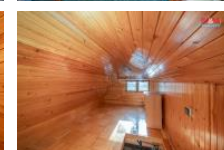

K prodeji, pozemky - stavební / komerční

Cena za nemovitost:

1 690 000 K

číslo inzerátu (ID): **4293967** Datum vydání: **15.01.2025**

Lokalita:
Šumperk

Nabízíme k prodeji pozemek k bydlení o rozloze 463 m² nacházející se v klidné části obce Verníovice u Sobotína. V územním plánu je pozemek vedený jako Plochy smíšené obytné - venkovské. Tato nemovitost představuje ideální místo pro relaxaci a odpočinek v přírodě. Na pozemku se nachází chatka na dvě patra, garáž a několik dřevníků. Je zde možnost napojení na OV. Pozemek je ve velmi dobrém stavu a nabízí dostatek prostoru pro rekreaci, realizaci zahradnických projektů, pěstování rostlin a vytvoření útulného místa pro rodinu. Přístup k pozemku je pohodlný a lokalita zaručuje dostatek soukromí a klidu. Verníovice u Sobotína jsou vyhledávanou oblastí díky své malebné krajině a dobré dostupnosti. V obci Sobotín jsou školky, školy i obchody. Nechte se okouzlit touto jedinečnou nabídkou a vytvořte si své vlastní místo v přírodě. Pro více informací nebo prohlídku kontaktujte makléřky nabídky.

ID inzerátu ESO:	4293967
Inzerát aktualizován:	15.01.2025
Inzerát vydán:	20.11.2024
ID zakázky v RK:	900889660
Stav:	Velmi dobrý
Vlastnictví:	Osobní
Plocha pozemku:	463 m²
Kód zakázky:	889660