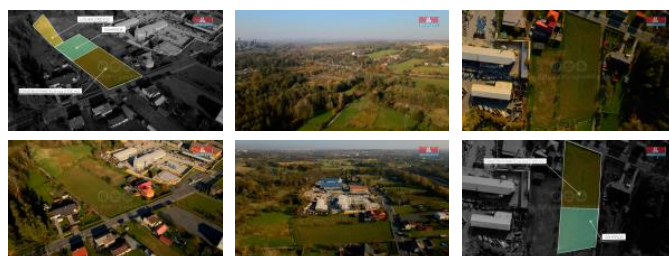

K prodeji, pozemky - stavební / komerční

Cena za nemovitost:

3 690 000 K

číslo inzerátu (ID): 4294015 Datum vydání: 22.11.2024

Lokalita:

Nabízíme k prodeji slunné a rovinaté pozemky o celkové rozloze 7.822 m², nacházející se v klidné části obce Bartovice. První pozemek o velikosti 4.672 m² je z 2/3 stavební (cca 3.100 m²) s možností výstavby rodinných domů, adovek, bytového domu, administrativních budov apod. dle regulativ platného ÚP. Zbytek lze využít jako zahradu i sad. Druhý pozemek o rozloze 3.150 m² je klasifikován jako louka. Pípučné využití je relaxační a rekreační - sportovní zařízení, stavby a zařízení sloužící k ochraně přírody a krajiny, dopravní infrastruktura, provozní a hospodářské zázemí ploch uvedených v hlavním využití - stavby a zařízení pro hospodaření a chov zvířat a mnoho dalšího dle ÚP. Pozemky mají přístup po obecní cestě, elektřina bude na pozemku. Plyn a voda je přes cestu, cca 10 m. MHD i vlakové nádraží jsou v blízkém dosahu pozemku. V obci se dále nachází ZŠ, MŠ, obchody, oblíbené centrum Ještěřka, kde se nachází krytý bazén, sportovní hala a masážní centrum. Více informací v RK.

ID inzerátu ESO:	4294015
Inzerát aktualizován:	22.11.2024
Inzerát vydán:	20.11.2024
ID zakázky v RK:	900889885
Stav:	Dobrý
Vlastnictví:	Osobní
Plocha pozemku:	7822 m ²
Kód zakázky:	889885

KONTAKTNÍ ÚDAJE: