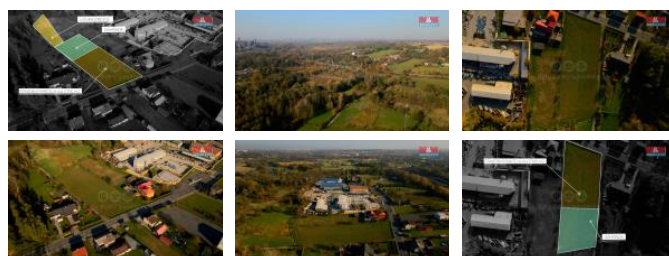

K prodeji, pozemky - stavební / komerční

Cena za nemovitost:

3 690 000 K

íslo inzerátu (ID): 4294015 Datum vydání: 15.01.2025

Lokalita:

Ostrava

Nabízíme k prodeji slunné a rovinaté pozemky o celkové rozloze 7.822 m², nacházející se v klidné části obce Bartovice. První pozemek o velikosti 4.672 m² je z 2/3 stavební (cca 3.100 m²) s možností výstavby rodinných domů, adovek, bytového domu, administrativních budov apod. dle regulativ platného ÚP. Zbytek lze využít jako zahradu i sad. Druhý pozemek o rozloze 3.150 m² je klasifikován jako louka. Pípučné využití je relaxační a rekreační - sportovní zařízení, stavby a zařízení sloužící k ochraně přírody a krajiny, dopravní infrastruktura, provozní a hospodářské zázemí ploch uvedených v hlavním využití - stavby a zařízení pro hospodaření a chov zvířat a mnoho dalšího dle ÚP. Pozemky mají přístup po obecní cestě, elektřina bude na pozemku. Plyn a voda je přes cestu, cca 10 m. MHD i vlakové nádraží jsou v blízkém dosahu pozemku. V obci se dále nachází ZŠ, MŠ, obchody, oblíbené centrum Ještěřka, kde se nachází krytý bazén, sportovní hala a masážní centrum. Více informací v RK.

ID inzerátu ESO:	4294015
Inzerát aktualizován:	15.01.2025
Inzerát vydán:	20.11.2024
ID zakázky v RK:	900889885
Stav:	Dobrý
Vlastnictví:	Osobní
Plocha pozemku:	7822 m ²
Kód zakázky:	889885

KONTAKTNÍ ÚDAJE: