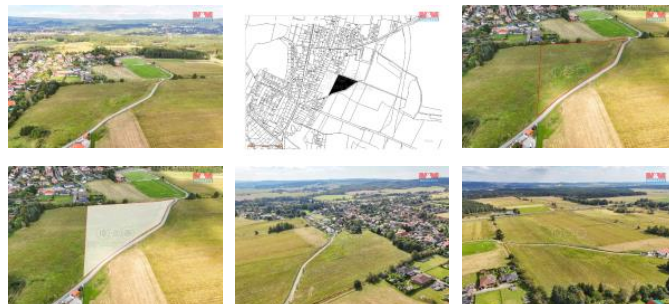

K prodeji, pozemky - stavební / komerční

Cena za nemovitost:

7 990 000 K

Íslo inzerátu (ID): **4294026** Datum vydání: **15.01.2025**

Lokalita:
Cheb

Nabízíme k prodeji výjimečný pozemek o rozloze 13 051 m², situovaný na okraji obce Drmoul, která je vzdálená 3 km od Mariánských Lázní. Tento pozemek je ideální pro ty, kteří hledají klidné místo s rozsáhlou zahradou pro výstavbu rodinného domu i pro investory. V územním plánu jsou parcely evidovány pro výstavbu bydlení v rodinných domech s chovatelským a pěstelským zázemím pro samozásobení, s plněním nerušících obslužných funkcí místního významu. Nachází se v malebné krajině s výbornou dostupností do okolních měst a veškerou občanskou vybaveností v dosahu. Skvělá příležitost pro investory i jednotlivce, kteří ocení kombinaci klidu a strategické polohy. Nechte se okouzlit touto jedinečnou lokalitou a vytvořte si domov svých snů. Pro více informací nás neváhejte kontaktovat.

ID inzerátu ESO:	4294026
Inzerát aktualizován:	15.01.2025
Inzerát vydán:	20.11.2024
ID zakázky v RK:	900889394
Stav:	Velmi dobrý
Vlastnictví:	Osobní
Plocha pozemku:	13051 m ²
Kód zakázky:	889394

KONTAKTNÍ ÚDAJE: