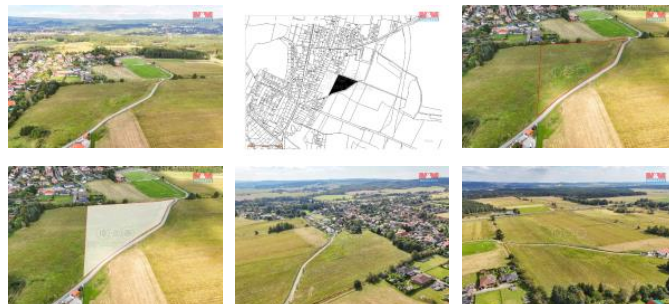

K prodeji, pozemky - stavební / komerční

Cena za nemovitost:

7 990 000 K

Íslo inzerátu (ID): **4294026** Datum vydání: **29.01.2025**

Lokalita:
Cheb

Nabízíme k prodeji výjimečný pozemek o rozloze 13 051 m², situovaný na okraji obce Drmoul, která je vzdálená 3 km od Mariánských Lázní. Tento pozemek je ideální pro ty, kteří hledají klidné místo s rozsáhlou zahradou pro výstavbu rodinného domu i pro investory. V územním plánu jsou parcely evidovány pro výstavbu bydlení v rodinných domech s chovatelským a pěstelským zázemím pro samozásobení, s plněním nerušících obslužných funkcí místního významu. Nachází se v malebné krajině s výbornou dostupností do okolních měst a veškerou občanskou vybaveností v dosahu. Skvělá příležitost pro investory i jednotlivce, kteří ocení kombinaci klidu a strategické polohy. Nechte se okouzlit touto jedinečnou lokalitou a vytvořte si domov svých snů. Pro více informací nás neváhejte kontaktovat.

ID inzerátu ESO:	4294026
Inzerát aktualizován:	29.01.2025
Inzerát vydán:	20.11.2024
ID zakázky v RK:	900889394
Stav:	Velmi dobrý
Vlastnictví:	Osobní
Plocha pozemku:	13051 m ²
Kód zakázky:	889394

KONTAKTNÍ ÚDAJE: