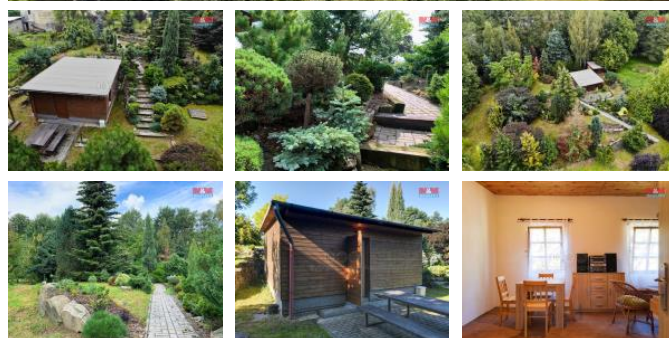

K prodeji, pozemky - stavební / komerční

Cena za nemovitost:

1 790 000 K

Íslo inzerátu (ID): 4294187 Datum vydání: 21.11.2024

Lokalita:

Nabízíme Vám ke koupi výjimečný stavební pozemek o rozloze 2166 m², který se nachází v klidné městské části Horní Lutyn v Orlové. Tento pozemek je ideální volbou pro ty, kteří touží po soukromí a odpočinku v přírodě, a přitom chtějí mít na dosah veškerou občanskou vybavenost. Součástí pozemku je zděná chata o velikosti 34 m², ve které je zavedena elektřina. Voda je přivedena z obecního vodovodu a dostupná v blízkosti chaty. Přístup na pozemek je zajištěn po obecní komunikaci a navazující cestě, která je zajištěna v čerstvém městem chůze a jízdy. Pozemek je obklopen krásnou přírodou a okrasnou zahradou, která byla vytvořena s důrazem na detail a nabízí jedinečný prostor pro relaxaci. Do centra Orlové dostanete během pouhých 10 minut pěší chůze přes malebný lesopark, kde naleznete školy, obchody, restaurace i další služby. Přijďte si tento jedinečný pozemek prohlédnout osobně. Budeme se těšit.

ID inzerátu ESO:	4294187
Inzerát vydán:	21.11.2024
ID zakázky v RK:	900892056
Stav:	Dobrý
Vlastnictví:	Osobní
Plocha pozemku:	2166 m ²
Kód zakázky:	892056

KONTAKTNÍ ÚDAJE:

Filip Drgel

Tel:

296 399 006

Email: