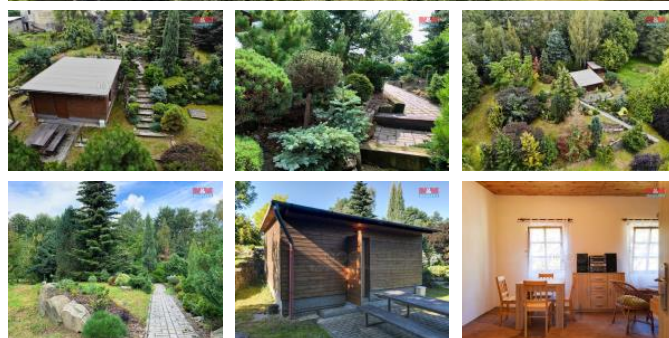

K prodeji, pozemky - stavební / komerční

Cena za nemovitost:

1 790 000 K

íslo inzerátu (ID): 4294187 Datum vydání: 29.01.2025

Lokalita:
Karviná

Nabízíme Vám ke koupi výjimečný stavební pozemek o rozloze 2166 m², který se nachází v klidné městské části Horní Lutyn v Orlové. Tento pozemek je ideální volbou pro ty, kteří touží po soukromí a odpočinku v přírodě, a přitom chtějí mít na dosah veškerou občanskou vybavenost. Součástí pozemku je zděná chata o velikosti 34 m², ve které je zavedena elektřina. Voda je přivedena z obecního vodovodu a dostupná v blízkosti chaty. Přístup na pozemek je zajištěn po obecní komunikaci a navazující cestě, která je zajištěna v čerstvém městem chůze a jízdou. Pozemek je obklopen krásnou přírodou a okrasnou zahradou, která byla vytvořena s detailem a nabízí jedinečný prostor pro relaxaci. Do centra Orlové dostanete během pouhých 10 minut pěší chůze přes malebný lesopark, kde naleznete školy, obchody, restaurace i další služby. Přijďte si tento jedinečný pozemek prohlédnout osobně. Budeme se těšit.

ID inzerátu ESO:	4294187
Inzerát aktualizován:	29.01.2025
Inzerát vydán:	21.11.2024
ID zakázky v RK:	900892056
Stav:	Dobrý
Vlastnictví:	Osobní
Plocha pozemku:	2166 m ²
Kód zakázky:	892056

KONTAKTNÍ ÚDAJE: