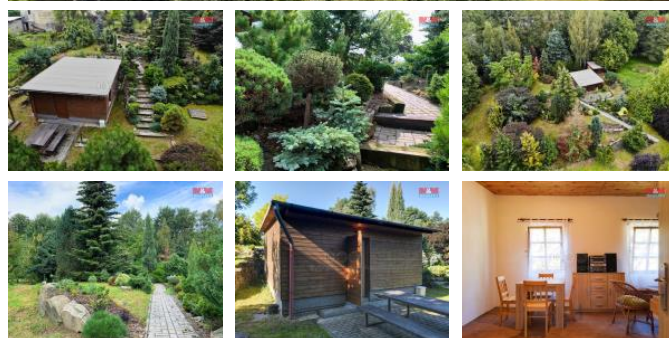

## K prodeji, pozemky - stavební / komerční

Cena za nemovitost:

**1 790 000 K**

íslo inzerátu (ID): 4294187 Datum vydání: 18.12.2024

Lokalita:  
**Karviná**

Nabízíme Vám ke koupi výjimečný stavební pozemek o rozloze 2166 m<sup>2</sup>, který se nachází v klidné městské části Horní Lutyn v Orlové. Tento pozemek je ideální volbou pro ty, kteří touží po soukromí a odpočinku v přírodě, a přitom chtějí mít na dosah veškerou občanskou vybavenost. Součástí pozemku je zděná chata o velikosti 34 m<sup>2</sup>, ve které je zavedena elektřina. Voda je přivedena z obecního vodovodu a dostupná v blízkosti chaty. Přístup na pozemek je zajištěn po obecní komunikaci a navazující cestě, která je zajištěna v čerstvém městem chůze a jízdou. Pozemek je obklopen krásnou přírodou a okrasnou zahradou, která byla vytvořena s detailem a nabízí jedinečný prostor pro relaxaci. Do centra Orlové dostanete během pouhých 10 minut pěší chůze přes malebný lesopark, kde naleznete školy, obchody, restaurace i další služby. Přijďte si tento jedinečný pozemek prohlédnout osobně. Budeme se těšit.

ID inzerátu ESO:	4294187
Inzerát aktualizován:	18.12.2024
Inzerát vydán:	21.11.2024
ID zakázky v RK:	900892056
Stav:	Dobrý
Vlastnictví:	Osobní
Plocha pozemku:	2166 m <sup>2</sup>
Kód zakázky:	892056