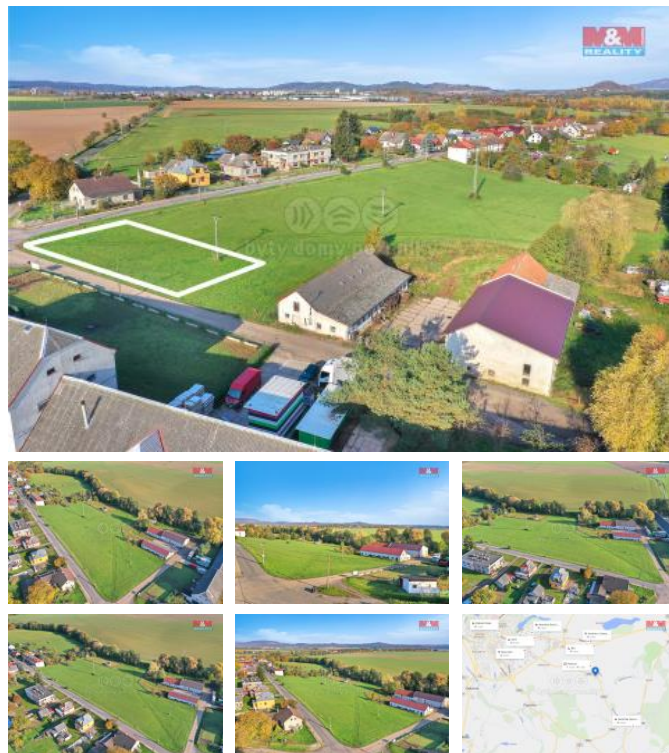

## K prodeji, pozemky - stavební / komerční

Cena za nemovitost:

**2 152 500 K**

íslo inzerátu (ID): 4294327 Datum vydání: 22.11.2024

Lokalita:  
**Jičín**

Nabízíme k prodeji rohový pozemek o rozloze 1025 m<sup>2</sup>, ideální pro výstavbu patrového rodinného domu ve městě Jičín, nacházející se v katastrálním území Robousy. Velikost pozemku poskytuje dostatek soukromí a zároveň je v dosahu veškeré občanské vybavenosti. Pozemek je mírně svažité a přístupný z hlavní komunikace. Podle územního plánu se pozemek nachází v zastavěném území, kde je povolena pouze jedna stavba hlavní. Novostavba by měla respektovat stávající architektonický a urbanistický charakter v dotyčné lokalitě Dolních Robous. Stavba by měla být obdélníkového podorysu s jedním nadzemním podlažím. Je zde zapotřebí respektovat ochranné pásmo vedení elektrické sítě. Inženýrské sítě jako je vodovod, plyn a elektřina se nacházejí na hranici pozemku. Nutno vybudovat vlastní sítě k odpadním vodám.

ID inzerátu ESO:	4294327
Inzerát aktualizován:	22.11.2024
Inzerát vydán:	21.11.2024
ID zakázky v RK:	900888526
Stav:	Velmi dobrý
Vlastnictví:	Osobní
Plocha pozemku:	1025 m <sup>2</sup>
Kód zakázky:	888526