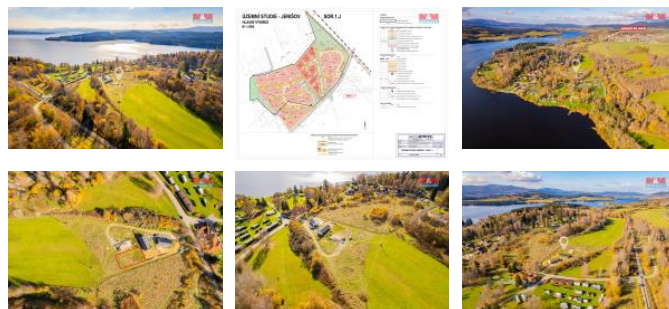

K prodeji, pozemky - stavební / komerční

Cena za nemovitost:

3 000 000 K

íslo inzerátu (ID): 4294335 Datum vydání: 21.11.2024

Lokalita:

Prodej stavebního pozemku v malebné lokalitě Jenišova u Horní Plané. Nachází se pouhých pár kroků od nádrže Lipno. Ideální příležitost pro výstavbu domu sně. Pozemek o rozloze 724 m². Na pozemek lze umístit rodinný dům (1 NP + obytné podkroví). Součástí kupní ceny je i spoluvlastnický podíl na příjezdové cestě k pozemku. Přístup přímo z hlavní komunikace Horní Planá - měrná v Pošumaví 400 m. Jezero vzdáleno cca 200 m. Železniční zastávka 200 m. Kolem vede páteňní cyklostezka po břehu Lipenského jezera. Místo nabízí široké rekreační využití jak v létě, tak i v zimě. Vzdálenost od lyžařského areálu Hochficht 30 km. Zažijte harmonii přírody a pohodlí moderního bydlení. Pokud máte zájem o prohlídku, nebo více informací, neváhejte nás kontaktovat. Těšíme se na vás!

ID inzerátu ESO:	4294335
Inzerát vydán:	21.11.2024
ID zakázky v RK:	900888071
Stav:	Ve výstavbě (nezkolaudováno)
Vlastnictví:	Osobní
Plocha pozemku:	724 m ²
Kód zakázky:	888071

KONTAKTNÍ ÚDAJE:

Filip Žák