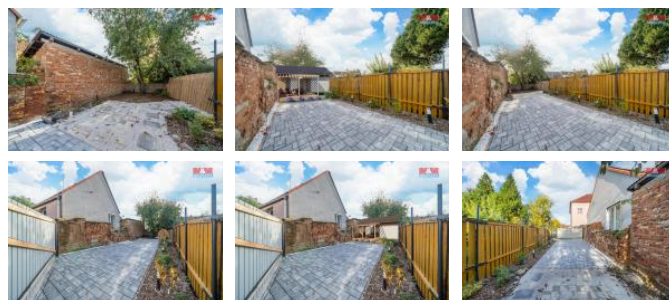

K prodeji, pozemky - stavební / komerční

Cena za nemovitost:

1 324 700 K

Íslo inzerátu (ID): 4294337 Datum vydání: 05.12.2024

Lokalita:

Plzeň - msto

Nabízíme k prodeji pozemek o rozloze 85 m² určený v územním plánu k bydlení v klidné části obce ernice. Tento pozemek poskytuje ideální příležitost pro výstavbu menšího rekreačního objektu. Nachází se v místech s přátelskou atmosférou, kde si můžete užít klid a soukromí, přičemž máte na dosah veškerou občanskou vybavenost. Elektřina přivedena na pozemek. Stav pozemku je dobrý, což umožní rychlé zahájení stavebních prací.

ernice je vyhledávaná lokalita díky svému spojení s přírodou i blízkostí městské infrastruktury. Nezmeškejte tuto jedinou možnost investice do vlastního bydlení na atraktivním místě!

ID inzerátu ESO:	4294337
Inzerát aktualizován:	05.12.2024
Inzerát vydán:	21.11.2024
ID zakázky v RK:	900888740
Stav:	Dobrý
Vlastnictví:	Osobní
Plocha pozemku:	85 m ²
Kód zakázky:	888740