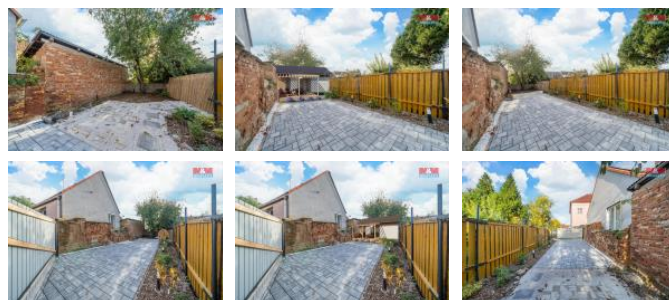

K prodeji, pozemky - stavební / komerční

Cena za nemovitost:

1 324 700 K

Íslo inzerátu (ID): 4294337 Datum vydání: 05.12.2024

Lokalita:

Plzeň - město

Nabízíme k prodeji pozemek o rozloze 85 m² určený v územním plánu k bydlení v klidné části obce ernice. Tento pozemek poskytuje ideální příležitost pro výstavbu menšího rekreačního objektu. Nachází se v místech s přátelskou atmosférou, kde si můžete užít klid a soukromí, přičemž máte na dosah veškerou občanskou vybavenost. Elektřina přivedena na pozemek. Stav pozemku je dobrý, což umožní rychlé zahájení stavebních prací.

ernice je vyhledávaná lokalita díky svému spojení s přírodou i blízkostí městské infrastruktury. Nezmeškejte tuto jedinou možnost investice do vlastního bydlení na atraktivním místě!

ID inzerátu ESO:	4294337
Inzerát aktualizován:	05.12.2024
Inzerát vydán:	21.11.2024
ID zakázky v RK:	900888740
Stav:	Dobrý
Vlastnictví:	Osobní
Plocha pozemku:	85 m ²
Kód zakázky:	888740