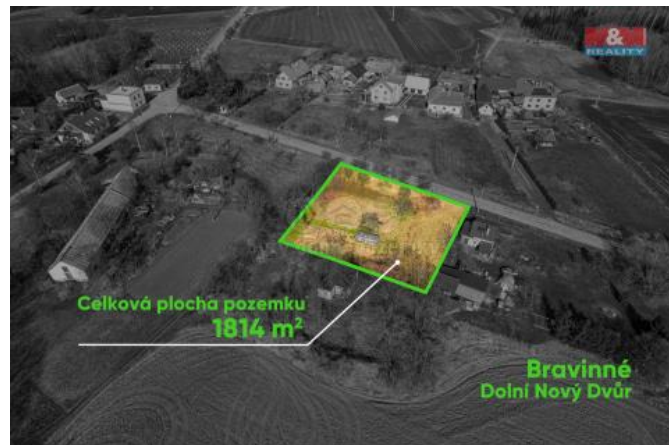

K prodeji, pozemky - stavební / komerční

Cena za nemovitost:

2 590 000 K

íslo inzerátu (ID): 4295420 Datum vydání: 03.02.2025

Lokalita:
Nový Jičín

Nabízíme Vám jedinečnou příležitost ke koupi rozsáhlého pozemku o celkové ploše 1814 m², situovaného v malebné obci Bravinné. Tato klidná lokalita nabízí dokonalou harmonii mezi přírodou a pohodlnou dopravní dostupností do blízkých měst, jako jsou Bílovec nebo Fulnek. Pozemek je rozdělen na dvě parcely, přičemž jedna z nich je již zapsána jako stavební parcela. To vám otevírá dveře k realizaci výstavby rodinného domu, rekreačního objektu nebo jiného záměru dle vašich představ. Díky umístění pozemku si můžete užít soukromí a klid venkova, a přesto mít snadný přístup do centra města.

Těšíme se na spolupráci a vaši návštěvu, a sami můžete splnit své sny o bydlení.

ID inzerátu ESO:	4295420
Inzerát aktualizován:	03.02.2025
Inzerát vydán:	26.11.2024
ID zakázky v RK:	900892705
Stav:	Dobrý
Vlastnictví:	Osobní
Plocha pozemku:	1814 m ²
Kód zakázky:	892705