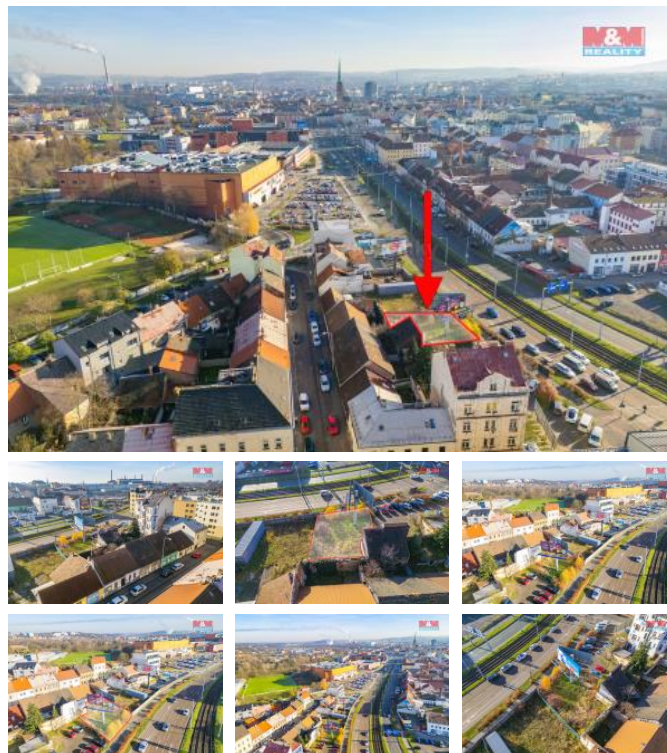

## K prodeji, pozemky - stavební / komerční

Cena za nemovitost:

**3 499 000 K**

íslo inzerátu (ID): **4295484** Datum vydání: **03.12.2024**

Lokalita:

**Plzeň - msto**

Nabízíme k prodeji pozemek určený k bydlení o výměře 337 m<sup>2</sup> v atraktivní lokalitě Plzeň. Tento pozemek se nachází v rušné části obce, což zajišťuje vynikající dostupnost všech potřebných služeb a infrastruktury. Stav pozemku je hodnocen jako dobrý, což umožňuje rychlou realizaci vašeho stavebního projektu. Ideální příležitost pro ty, kteří hledají místo pro výstavbu rodinného domu i investici v dynamicky rozvíjející se oblasti. Je zde možné postavit až pět nadzemních podlaží a zastavitelnost není omezená. Na pozemku se nachází billboard, který je v pronájmu za 99.000 Kč ročně. Lze přikoupit i navazující dva rodinné domy se zahrádkami. Neváhejte a kontaktujte nás pro více informací, nebo sjednání prohlídky. Tato nabídka představuje perfektní kombinaci výhodné polohy a příznivé ceny.

ID inzerátu ESO:	4295484
Inzerát aktualizován:	03.12.2024
Inzerát vydán:	26.11.2024
ID zakázky v RK:	900892329
Stav:	Dobrý
Vlastnictví:	Osobní
Plocha pozemku:	337 m <sup>2</sup>
Kód zakázky:	892329