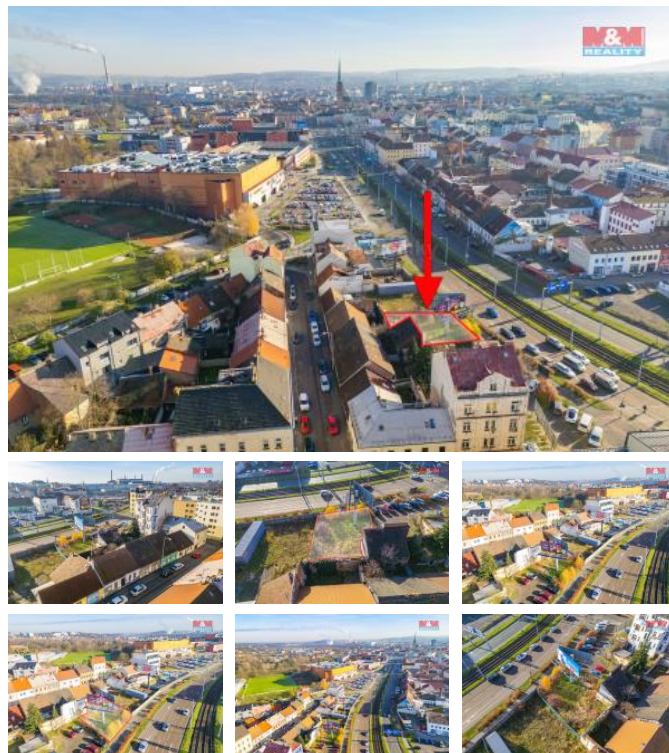

K prodeji, pozemky - stavební / komerční

Cena za nemovitost:

3 499 000 K

íslo inzerátu (ID): **4295484** Datum vydání: **03.12.2024**

Lokalita:

Plzeň - msto

Nabízíme k prodeji pozemek určený k bydlení o výměře 337 m² v atraktivní lokalitě Plzeň. Tento pozemek se nachází v rušné části obce, což zajišťuje vynikající dostupnost všech potřebných služeb a infrastruktury. Stav pozemku je hodnocen jako dobrý, což umožňuje rychlou realizaci vašeho stavebního projektu. Ideální příležitost pro ty, kteří hledají místo pro výstavbu rodinného domu i investici v dynamicky rozvíjející se oblasti. Je zde možné postavit až pět nadzemních podlaží a zastavitelnost není omezená. Na pozemku se nachází billboard, který je v pronájmu za 99.000 Kč ročně. Lze přikoupit i navazující dva rodinné domy se zahrádkami. Neváhejte a kontaktujte nás pro více informací, nebo sjednání prohlídky. Tato nabídka představuje perfektní kombinaci výhodné polohy a příznivé ceny.

ID inzerátu ESO:	4295484
Inzerát aktualizován:	03.12.2024
Inzerát vydán:	26.11.2024
ID zakázky v RK:	900892329
Stav:	Dobrý
Vlastnictví:	Osobní
Plocha pozemku:	337 m ²
Kód zakázky:	892329

KONTAKTNÍ ÚDAJE: