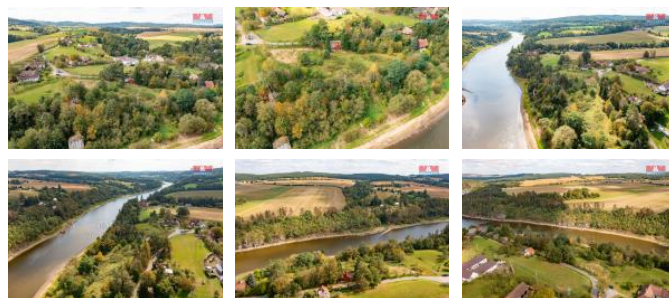

K prodeji, pozemky - stavební / komerční

Cena za nemovitost:

6 490 000 K

íslo inzerátu (ID): 4295807 Datum vydání: 18.12.2024

Lokalita:
Písek

Nabízíme vyjíměný stavební pozemek, určený ke stavbě rodinného domu nebo srubu. Na pozemku je nově vybudovaná pítka vody v etn vodom rné šachty a elektropítka s elektrom rem a možností p ípojení solárních panel . Kanalizaci možno ešit vlastní OV nebo koenovou. Ve finálním postupu je stavební ízení pro stavební povolení výstavby srubu, o velikosti 9 x 11 m a druhá stavba dílny o velikosti 10 x 12,5m. Možnost zm ny dle vlastního zám ru. Je již ud laná skrývka ornice. Hladná je malá vesnice, ást obce Albrechtice nad Vltavou v okrese Písek. Nachází se asi 2,5 km na východ od Albrechtic nad Vltavou. Více informací rádi poskytneme.

ID inzerátu ESO:	4295807
Inzerát aktualizován:	18.12.2024
Inzerát vydán:	27.11.2024
ID zakázky v RK:	900890721
Stav:	Velmi dobrý
Vlastnictví:	Osobní
Plocha pozemku:	4440 m ²
Kód zakázky:	890721

KONTAKTNÍ ÚDAJE: