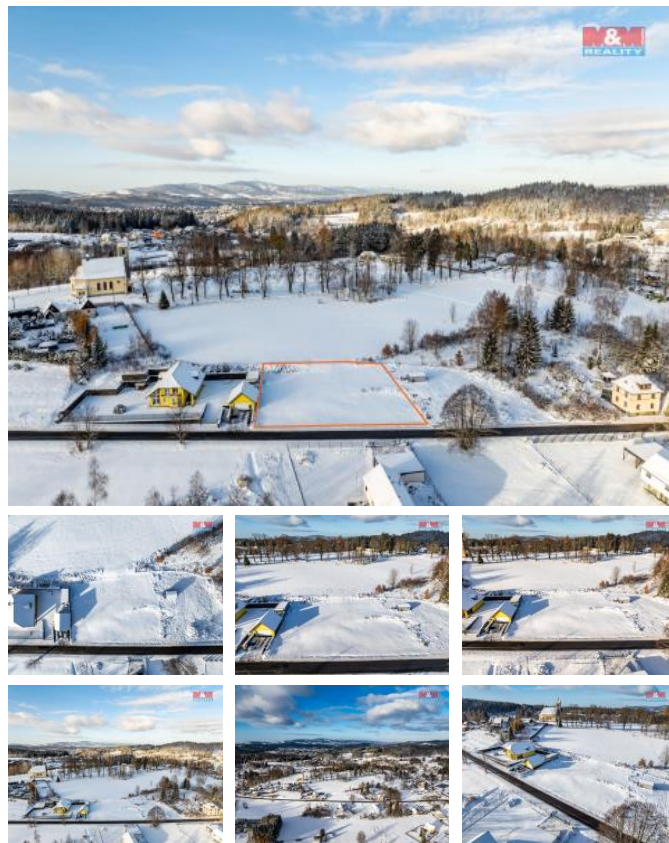

## K prodeji, pozemky - stavební / komerční

Cena za nemovitost:

**5 100 000 K**

Íslo inzerátu (ID): 4295808 Datum vydání: 15.01.2025

Lokalita:

**Jablonec nad Nisou**

Nabízíme k prodeji pozemek k bydlení o rozloze 1410 m<sup>2</sup> v atraktivní lokalitě Nová Ves nad Nisou. Tento velmi slunný a rovinný pozemek je ideální pro výstavbu rodinného domu a nachází se pouze 5 minut jízdy od Jablonce nad Nisou. Pozemek je situován v rušné části obce, která nabízí veškerou občanskou vybavenost včetně škol, mateřské školy, potravin a pošty. O připojení k elektřině je již požádáno a zapláceno, což usnadňuje zahájení stavebních prací. Stav pozemku je velmi dobrý, což z něj činí skvělou investici pro ty, kteří hledají klidné bydlení v blízkosti města. Nepropáste tuto jedinou nabídku!

ID inzerátu ESO:	4295808
Inzerát aktualizován:	15.01.2025
Inzerát vydán:	27.11.2024
ID zakázky v RK:	900890563
Stav:	Velmi dobrý
Vlastnictví:	Osobní
Plocha pozemku:	1410 m <sup>2</sup>
Kód zakázky:	890563