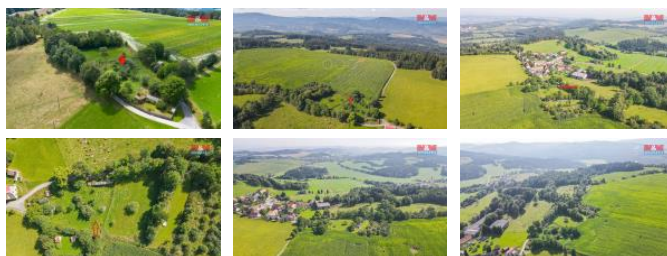

K prodeji, pozemky - stavební / komerční

Cena za nemovitost:

1 959 930 K

Íslo inzerátu (ID): 4296014 Datum vydání: 28.11.2024

Lokalita:
Klatovy

Nabízíme k prodeji atraktivní stavební pozemek o rozloze 1 098 m², situovaný na okraji klidné obce Damí u Sob šic. Tento pozemek představuje ideální příležitost pro výstavbu rodinného domu, srubů a jiného vhodného stavení v malebném prostředí s dostatkem soukromí. Lokalita nabízí příjemnou atmosféru venkova s výhodou blízkosti městské infrastruktury. Pozemek je téměř rovinný, což usnadňuje budoucí stavební práce, a je dobře přístupný z veřejné komunikace. Inženýrské sítě jsou v dosahu. Tato nabídka je skvělou investicí pro ty, kteří hledají klidné bydlení v dosahu přírody. Neváhejte nás kontaktovat pro více informací a sjednání prohlídky.

ID inzerátu ESO:	4296014
Inzerát vydán:	28.11.2024
ID zakázky v RK:	900880202
Stav:	Velmi dobrý
Vlastnictví:	Osobní
Plocha pozemku:	1098 m²
Kód zakázky:	880202

KONTAKTNÍ ÚDAJE:

Petr Míka

Tel:

296 399 006

Email:

info@mmreality.cz

MaM reality holding,

a.s.

Tel:

800 100 446

Adresa:

Krakovská 1675/2, 11000

Praha - Nové Město

Web:

www.mmreality.cz