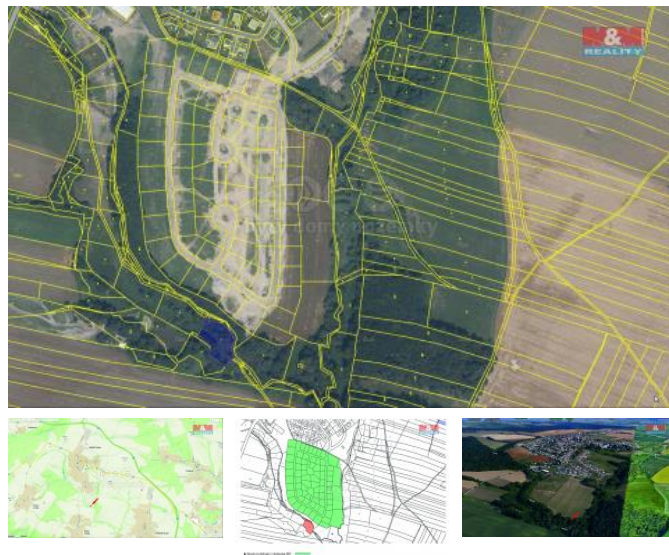

## K prodeji, pozemky - stavební / komer ní

Cena za nemovitost:

**3 999 000 K**

íslo inzerátu (ID): 4296101 Datum vydání: 28.11.2024

Lokalita:  
**Ostrava**

Pozemek k budoucí výstavbě RD o velikosti 2296m<sup>2</sup>, z toho 2101m<sup>2</sup> jako travní porost, vodní plocha 157m<sup>2</sup> a lesní část pozemku 38m<sup>2</sup>. Více informací u makléře.

ID inzerátu ESO:	4296101
Inzerát vydán:	28.11.2024
ID zakázky v RK:	900811507
Stav:	Velmi dobrý
Vlastnictví:	Osobní
Plocha pozemku:	2296 m <sup>2</sup>
Kód zakázky:	811507