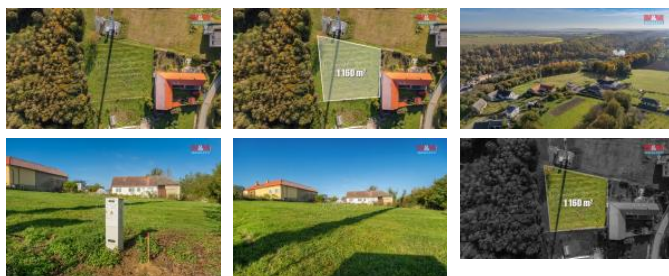

K prodeji, pozemky - stavební / komerční

Cena za nemovitost:

5 995 000 K

íslo inzerátu (ID): **4297056** Datum vydání: **07.03.2025**

Lokalita:

Mladá Boleslav

Hledáte ideální místo pro svůj vysněný dům? Nabízíme k prodeji pozemek vhodný k rodinnému bydlení o výměře 1.160 m² v obci Nimičice, situovaný v klidné části na okraji lesa. Tento pozemek nabízí příležitost k vybudování rodinného bydlení v harmonii s přírodou. Elektřina je již na pozemku k dispozici, výstavba příjezdové komunikace a veřejného vodovodu je plánována na 1. polovinu roku 2025. Odpadní vody budou řešeny vybudováním septiku.

Strategická poloha obce zaručuje rychlou dostupnost do Mladé Boleslavi, kde najdete zastánu i širokou občanskou vybavenost. Přijďte si prohlédnout tento jedinečný pozemek a začněte plánovat své nové bydlení!

ID inzerátu ESO:	4297056
Inzerát aktualizován:	07.03.2025
Inzerát vydán:	02.12.2024
ID zakázky v RK:	900889053
Stav:	Velmi dobrý
Vlastnictví:	Osobní
Plocha pozemku:	1160 m ²
Kód zakázky:	889053

KONTAKTNÍ ÚDAJE: