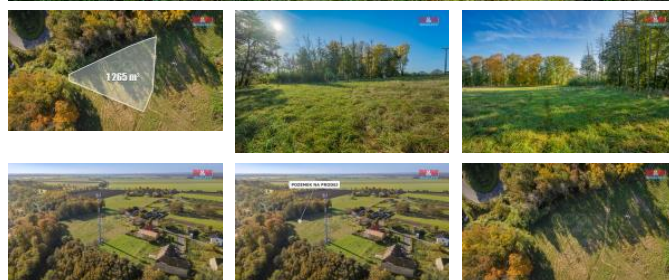

K prodeji, pozemky - stavební / komer ní

Cena za nemovitost:

6 575 000 K

íslo inzerátu (ID): 4297058 Datum vydání: 07.03.2025

Lokalita:

Mladá Boleslav

Nabízíme ke koupi prostorný pozemek k rodinnému bydlení o rozloze 1.265 m² v obci Nim íce. Pozemek se nachází v atraktivní lokalit ě na okraji obce, kde budete mít p írodu doslova na dosah ruky. Ideální pro ty, kdo hledají klidné místo pro stavbu rodinného domu.

Elektřina je již zavedena, realizace p íjezdové cesty a ve ejného vodovodu prob ěhne v první polovin ě roku 2025. Odpadní vody lze řešit vybudováním septiku. Výborná dojezdová vzdálenost do Mladé Boleslavi nabízí snadný p ístup k práci i ob ěanskému zázemí. Tento pozemek je perfektní volbou pro klidný život v p írod ě bez kompromis ě.

ID inzerátu ESO:	4297058
Inzerát aktualizován:	07.03.2025
Inzerát vydán:	02.12.2024
ID zakázky v RK:	900889052
Stav:	Velmi dobrý
Vlastnictví:	Osobní
Plocha pozemku:	1265 m ²
Kód zakázky:	889052

KONTAKTNÍ ÚDAJE: