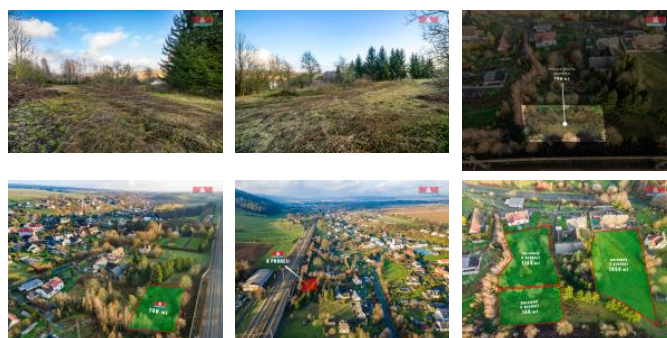

K prodeji, pozemky - stavební / komerční

Cena za nemovitost:

806 500 K

íslo inzerátu (ID): 4299374 Datum vydání: 14.03.2025

Lokalita:
Ústí nad Orlicí

Nabízíme k prodeji pozemek určený k výstavbě o rozloze 746 m², situovaný na okraji obce Dlouhá Těbová. Pozemek se nachází v klidné části, což zajišťuje dostatek soukromí a příjemné prostředí. Stav pozemku je dobrý, připravený pro zahájení stavby. V blízkosti je veškerá občanská vybavenost včetně školky, školy, obchodu a sportovního vyžití. Vynikající dostupnost hromadnou dopravou a dobré napojení na hlavní silniční tahy. Nechte se okouzlit touto nabídkou a vytvořte si bydlení v krásném prostředí.

ID inzerátu ESO:	4299374
Inzerát aktualizován:	14.03.2025
Inzerát vydán:	12.12.2024
ID zakázky v RK:	900893100
Stav:	Dobrý
Vlastnictví:	Osobní
Plocha pozemku:	746 m ²
Kód zakázky:	893100

KONTAKTNÍ ÚDAJE: