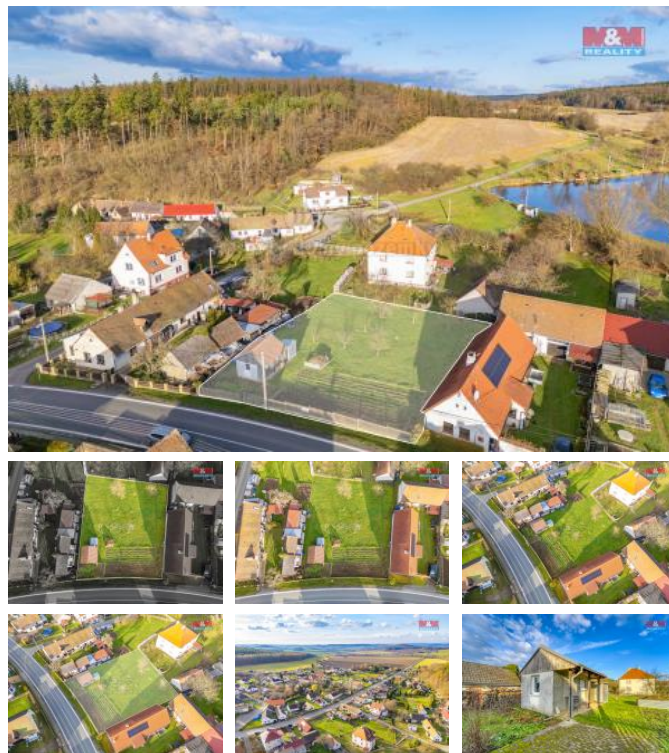

K prodeji, pozemky - stavební / komerční

Cena za nemovitost:

3 695 964 K

íslo inzerátu (ID): 4299417 Datum vydání: 10.01.2025

Lokalita:
Plzeň - jih

Hledáte pozemek pro výstavbu rodinného domu? Dovolujeme si Vám exkluzivně nabídnout pozemek o rozloze 1019 m², který se nachází v obci Dolce, Plzeň - jih. Nemovitost se nachází pouhých 5 km od Pěštic, kde naleznete veškerou občanskou vybavenost. Parcela je dle územního plánu v zastavitelném území obce, nachází se v plochách smíšených obytných venkovských. Pípojky elektřiny, plynu a kanalizace jsou v těsné blízkosti pozemku. Vodu je nutné řešit vlastním vrtem. Obec Dolce do budoucna plánuje zbudování vodovodu. Parcela je vhodná pro každého, kdo hledá klid, přírodu, ale zároveň dobrou dostupnost občanské vybavenosti ve vzdálenosti do 10 min od bydliště. Pro více informací a domluvení prohlídky kontaktujte makléře. Vele doporučujeme.

ID inzerátu ESO:	4299417
Inzerát aktualizován:	10.01.2025
Inzerát vydán:	12.12.2024
ID zakázky v RK:	900892855
Stav:	Velmi dobrý
Vlastnictví:	Osobní
Plocha pozemku:	1019 m ²
Kód zakázky:	892855

KONTAKTNÍ ÚDAJE: