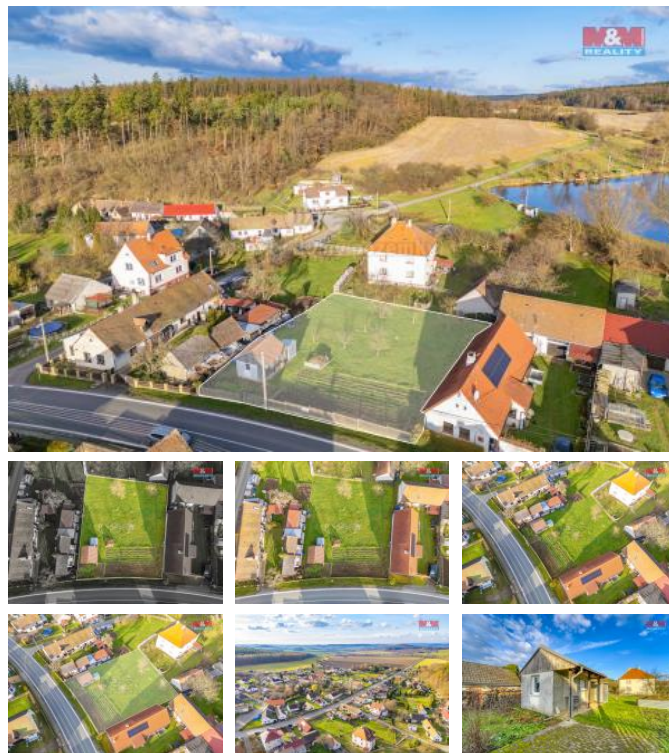

K prodeji, pozemky - stavební / komerční

Cena za nemovitost:

3 695 964 K

íslo inzerátu (ID): 4299417 Datum vydání: 10.02.2025

Lokalita:
Plzeň - jih

Hledáte pozemek pro výstavbu rodinného domu? Dovolujeme si Vám exkluzivně nabídnout pozemek o rozloze 1019 m², který se nachází v obci Dolce, Plzeň - jih. Nemovitost se nachází pouhých 5 km od Pěštic, kde naleznete veškerou občanskou vybavenost. Parcela je dle územního plánu v zastavitelném území obce, nachází se v plochách smíšených obytných venkovských. Pípojky elektřiny, plynu a kanalizace jsou v těsné blízkosti pozemku. Vodu je nutné řešit vlastním vrtem. Obec Dolce do budoucna plánuje zbudování vodovodu. Parcela je vhodná pro každého, kdo hledá klid, přírodu, ale zároveň dobrou dostupnost občanské vybavenosti ve vzdálenosti do 10 min od bydliště. Pro více informací a domluvení prohlídky kontaktujte makléře. V případě doporučíme.

ID inzerátu ESO:	4299417
Inzerát aktualizován:	10.02.2025
Inzerát vydán:	12.12.2024
ID zakázky v RK:	900892855
Stav:	Velmi dobrý
Vlastnictví:	Osobní
Plocha pozemku:	1019 m ²
Kód zakázky:	892855

KONTAKTNÍ ÚDAJE: