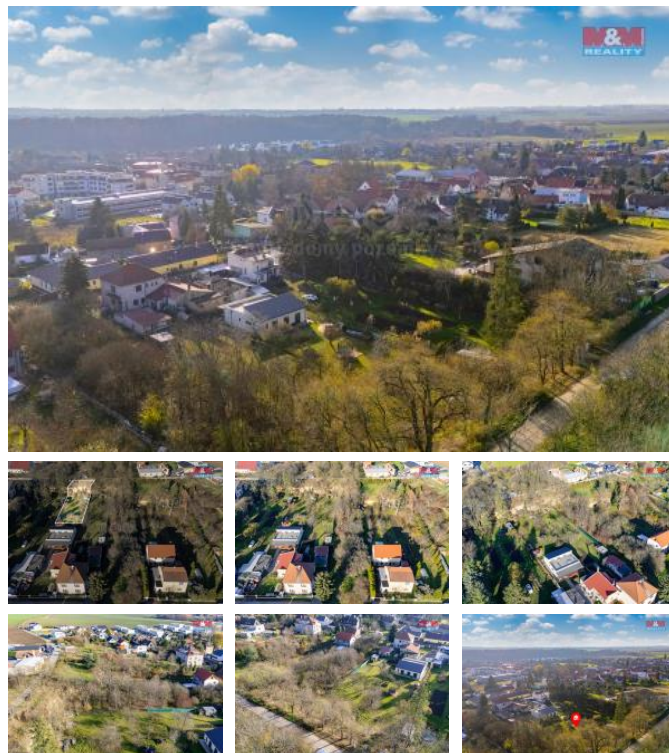

K prodeji, pozemky - stavební / komer ní

Cena za nemovitost:

5 587 500 K

íslo inzerátu (ID): **4299442** Datum vydání: **18.12.2024**

Lokalita:

Praha-východ

Nabízíme k prodeji atraktivní pozemek k bydlení o rozloze 839 m², situovaný v klidné obci P ezletice, okr. Praha - východ. Tento velmi dob e udržovaný pozemek p edstavuje ideální p íležitost pro výstavbu rodinného domu nebo rekrea ního objektu v malebném prost edí s dostatkem soukromí. Nachází se v katastru vyhledávané lokality, která zajiš uje klidné bydlení s výbornou dostupností do Prahy. Infrastruktura obce nabízí veškerou ob anskou vybavenost, v etn škol, obchod a sportovních za ízení. Neváhejte a využijte tuto jedine nou p íležitost k investici do vašeho vysn ného bydlení. Pro více informací nás neváhejte kontaktovat.

ID inzerátu ESO:	4299442
Inzerát aktualizován:	18.12.2024
Inzerát vydán:	12.12.2024
ID zakázky v RK:	900892117
Stav:	Velmi dobrý
Vlastnictví:	Osobní
Plocha pozemku:	839 m ²
Kód zakázky:	892117

KONTAKTNÍ ÚDAJE: