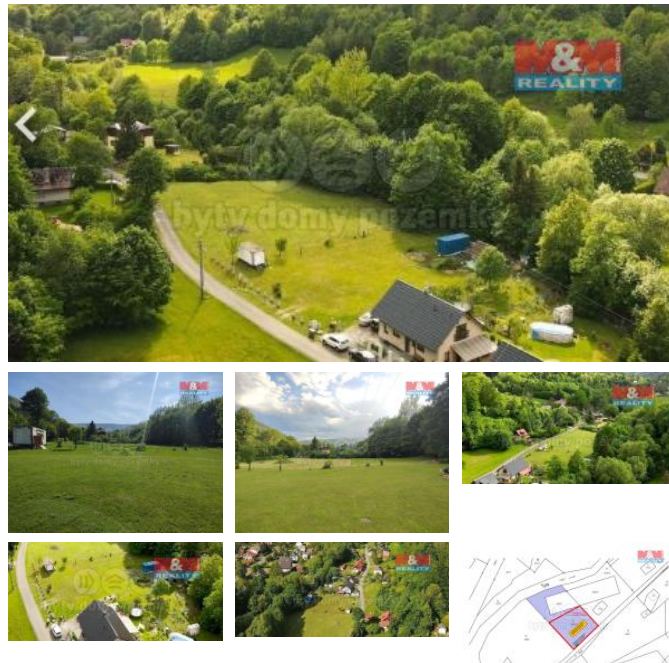

K prodeji, pozemky - stavební / komerční

Cena za nemovitost:

0 K

číslo inzerátu (ID): 4300413 Datum vydání: 14.03.2025

Lokalita:
Frýdek-Místek

Nabízíme k prodeji pozemek k bydlení o rozloze 1000 m², nacházející se v katastrálním území Tyra, v klidné části obce. Tento pozemek představuje ideální příležitost pro výstavbu rodinného domu v malebném prostředí s dostatkem soukromí a klidu. Pozemek je ve velmi dobrém stavu, připravený k realizaci Vašich stavebních představ. Výhodná poloha nabízí nejen klidné bydlení, ale také snadnou dostupnost všech potřebných služeb a infrastruktury. Pokud hledáte místo pro svůj vysněný domov, tento pozemek je tou pravou volbou. Pro pozemek je vypracovaný projekt na výstavbu bytového domu sestávajícími bytovými jednotkami. Stavíte se rychle a okamžitě. Neváhejte nás kontaktovat pro více informací a domluvení prohlídky. Těšíme se na Vaši odezvu!

| | |
|-----------------------|---------------------|
| ID inzerátu ESO: | 4300413 |
| Inzerát aktualizován: | 14.03.2025 |
| Inzerát vydán: | 18.12.2024 |
| ID zakázky v RK: | 900894147 |
| Stav: | Velmi dobrý |
| Vlastnictví: | Osobní |
| Plocha pozemku: | 1000 m ² |
| Kód zakázky: | 894147 |