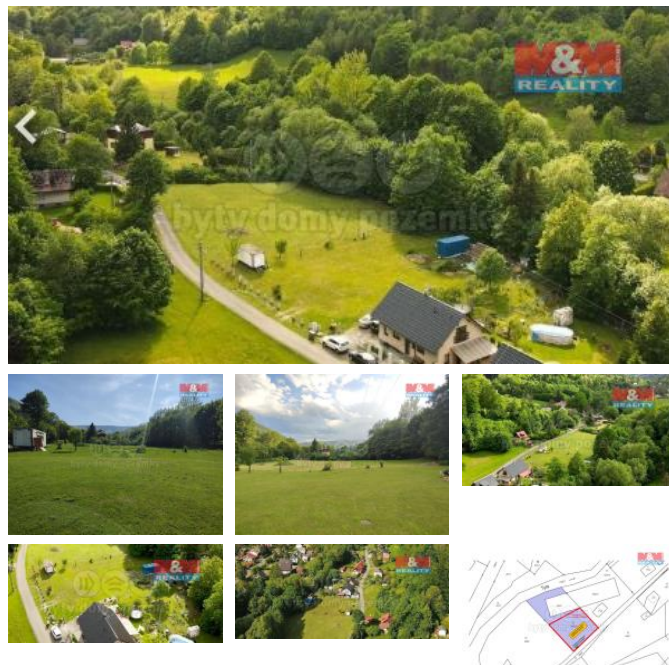

## K prodeji, pozemky - stavební / komerční

Cena za nemovitost:

**3 500 000 K**

Íslo inzerátu (ID): 4300413 Datum vydání: 04.01.2025

Lokalita:  
**Frýdek-Místek**

Nabízíme k prodeji pozemek k bydlení o rozloze 1000 m<sup>2</sup>, nacházející se v katastrálním území Tyra, v klidné části obce. Tento pozemek představuje ideální příležitost pro výstavbu rodinného domu v malebném prostředí s dostatkem soukromí a klidu. Pozemek je ve velmi dobrém stavu, připravený k realizaci Vašich stavebních představ. Výhodná poloha nabízí nejen klidné bydlení, ale také snadnou dostupnost všech potřebných služeb a infrastruktury. Pokud hledáte místo pro svůj vysněný domov, tento pozemek je tou pravou volbou. Pro pozemek je vypracovaný projekt na výstavbu bytového domu sestávajícího z bytovými jednotkami. Stavíte se rychle a okamžitě. Neváhejte nás kontaktovat pro více informací a domluvení prohlídky. Těšíme se na Vaši odezvu!

ID inzerátu ESO:	4300413
Inzerát aktualizován:	04.01.2025
Inzerát vydán:	18.12.2024
ID zakázky v RK:	900894147
Stav:	Velmi dobrý
Vlastnictví:	Osobní
Plocha pozemku:	1000 m <sup>2</sup>
Kód zakázky:	894147