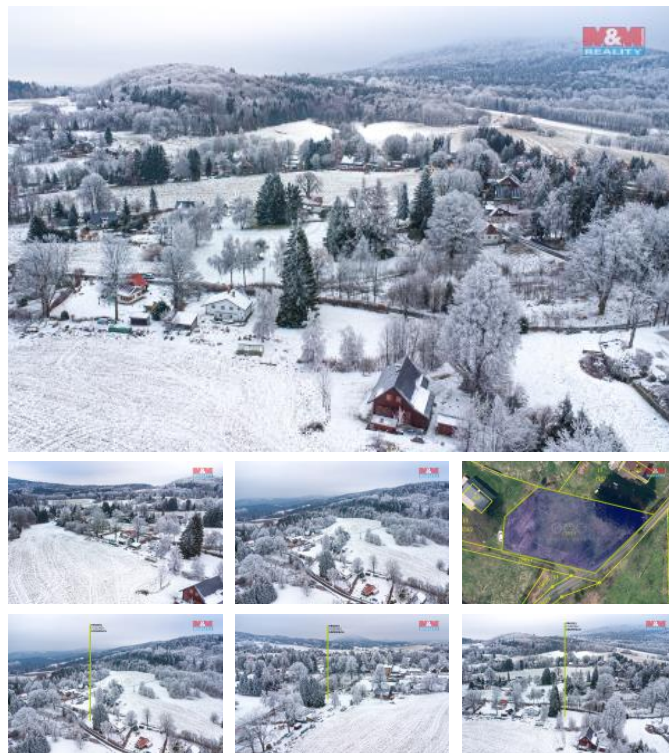

K prodeji, pozemky - stavební / komerční

Cena za nemovitost:

0 K

Íslo inzerátu (ID): 4300515 Datum vydání: 15.01.2025

Lokalita:

eská Lípa

Nabízíme k prodeji rovinatý a slunný stavební pozemek o rozloze 1327 m² v malebné obci Krompach, okres eská Lípa. Tento pozemek je ideální pro výstavbu rodinného domu nebo chalupy a nachází se v klidné části obce. Všechny inženýrské sítě jsou k dispozici na hranici pozemku, kromě plynu. Půjzd je zajištěn po asfaltové komunikaci. Krompach je obklopen krásnou přírodou Lužických hor, což nabízí nespočet možností pro turistiku, cykloturistiku a běhání. Jedná se o skvělou investici pro ty, kteří hledají klidné bydlení v harmonii s přírodou. Nechte se okouzlit touto jedinečnou příležitostí a kontaktujte nás pro více informací!

ID inzerátu ESO:	4300515
Inzerát aktualizován:	15.01.2025
Inzerát vydán:	18.12.2024
ID zakázky v RK:	900893340
Stav:	Velmi dobrý
Vlastnictví:	Osobní
Plocha pozemku:	1327 m ²
Kód zakázky:	893340

KONTAKTNÍ ÚDAJE: