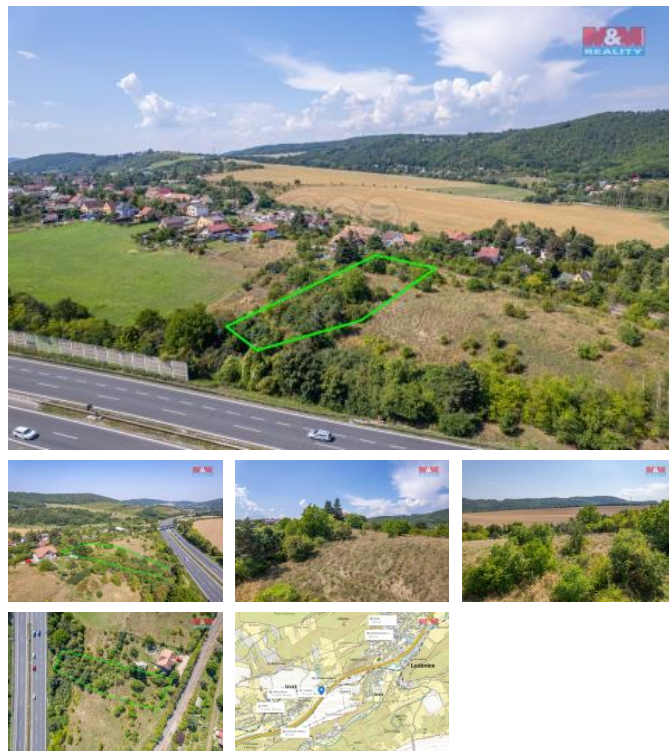

K prodeji, pozemky - stavební / komerční

Cena za nemovitost:

2 400 000 K

íslo inzerátu (ID): 4301014 Datum vydání: 29.12.2024

Lokalita:
Beroun

Ve výhradním zastoupení majitele Vám nabízíme soubor dvou pozemků v obci Vráž nedaleko Berouna. Jde o skvělou investiční příležitost pro toho, kdo chce spojit bydlení s podnikáním nebo plochu využít ke komerčnímu účelu. Jedná se o parcely 154/1 a 154/4 o celkové výměře 2132 m². Pozemky jsou dle ÚPI SM-VR plochy smíšené výrobní, konkrétně v lokalitě P21. Využití: Umístění a rozvoj drobné výroby a služeb, jež svým provozem a vyvolanou dopravní obsluhou nevyloučí možnost bydlení. Plochy jsou sklady, veřejné provozy, veřejné stravování a ubytování. Podmíněně přípustné jsou i obytné domy charakteru RD. Zastavitelnost pozemku nesmí přesáhnout 65%, tzn. min. 35% pozemku bude tvořeno zelení. Elektřina je přivedena na pozemek. Vodovod a kanalizace cca 30 m. Plyn cca 50 m od pozemku. Proveden zkušební vrt 38 m hluboký, voda 8 m. Neváhejte a zavolejte si o prohlídku.

ID inzerátu ESO:	4301014
Inzerát aktualizován:	29.12.2024
Inzerát vydán:	26.12.2024
ID zakázky v RK:	900894872
Stav:	Dobrý
Vlastnictví:	Osobní
Plocha pozemku:	2132 m ²
Kód zakázky:	894872

KONTAKTNÍ ÚDAJE: