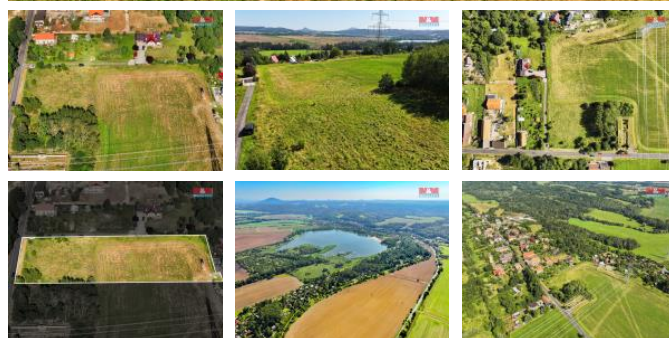

## K prodeji, pozemky - stavební / komerční

Cena za nemovitost:

**0 K**

íslo inzerátu (ID): **4301066** Datum vydání: **15.01.2025**

Lokalita:

**Litomyšl**

Prodej pozemku k bydlení – Investiční příležitost v Habíně u Ústí nad Labem. Nabízíme k prodeji rozsáhlý pozemek o výměře 7762 m<sup>2</sup> v klidné části obce Habíně u Ústí nad Labem. Tento pozemek představuje ideální investiční příležitost pro výstavbu rodinných domů s vypracovaným projektem na rozdělení parcel na šest částí, cestu a osvětlení. Pozemek je ve velmi dobrém stavu. Lokalita je skvěle dostupná díky blízkému napojení na dálnici, což zajišťuje rychlou a komfortní dopravu. Veškeré potřebné služby jsou dostupné v obci nebo v její blízkosti. Neváhejte a využijte této jedinečné příležitosti k investici do nemovitosti s velkým potenciálem. Pro více informací nebo sjednání prohlídky nás kontaktujte.

ID inzerátu ESO:	4301066
Inzerát aktualizován:	15.01.2025
Inzerát vydán:	26.12.2024
ID zakázky v RK:	900894727
Stav:	Velmi dobrý
Vlastnictví:	Osobní
Plocha pozemku:	7762 m <sup>2</sup>
Kód zakázky:	894727