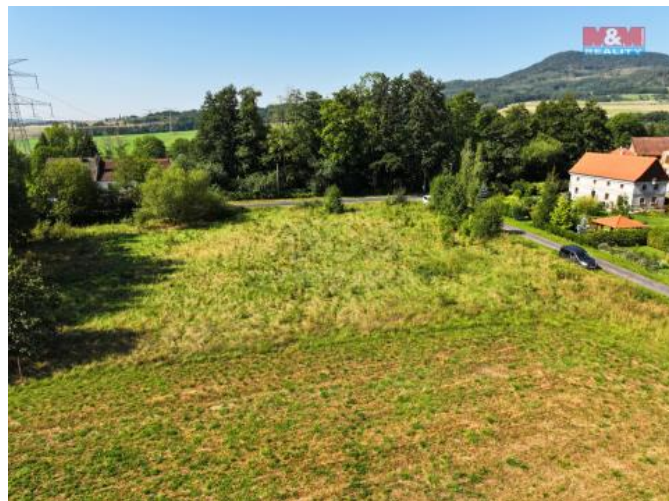

## K prodeji, pozemky - stavební / komerční

Cena za nemovitost:

**0 K**

íslo inzerátu (ID): **4301066** Datum vydání: **15.01.2025**

Lokalita:

**Litomyšl**

Prodej pozemku k bydlení – Investiční příležitost v Habíně u Ústí nad Labem. Nabízíme k prodeji rozsáhlý pozemek o výměře 7762 m<sup>2</sup> v klidné části obce Habíně u Ústí nad Labem. Tento pozemek představuje ideální investiční příležitost pro výstavbu rodinných domů s vypracovaným projektem na rozdělení parcel na šest částí, cestu a osvětlení. Pozemek je ve velmi dobrém stavu. Lokalita je skvěle dostupná díky blízkému napojení na dálnici, což zajišťuje rychlou a komfortní dopravu. Veškeré potřebné služby jsou dostupné v obci nebo v její blízkosti. Neváhejte a využijte této jedinečné příležitosti k investici do nemovitosti s velkým potenciálem. Pro více informací nebo sjednání prohlídky nás kontaktujte.

ID inzerátu ESO:	4301066
Inzerát aktualizován:	15.01.2025
Inzerát vydán:	26.12.2024
ID zakázky v RK:	900894727
Stav:	Velmi dobrý
Vlastnictví:	Osobní
Plocha pozemku:	7762 m <sup>2</sup>
Kód zakázky:	894727