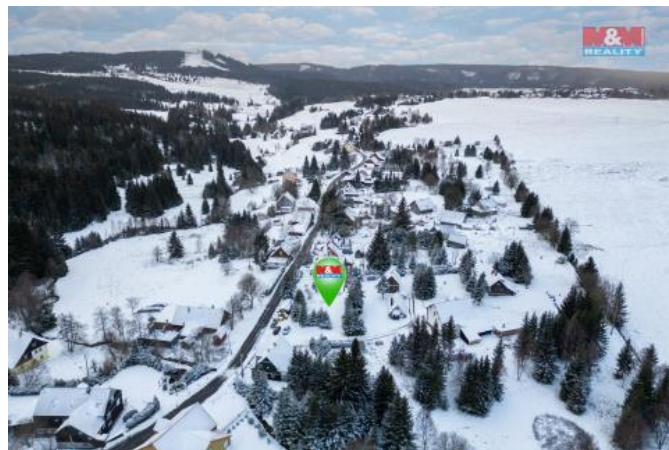

K prodeji, pozemky - stavební / komerční

Cena za nemovitost:

3 569 000 K

číslo inzerátu (ID): 4301484 Datum vydání: 14.03.2025

Lokalita:
Karlovy Vary

Představte si, že vlastníte stavební pozemek v jedné z nejkrásnějších lokalit naší země – v Hejlové, malebné vesnici Krušných hor s neopakovatelnou atmosférou klidu, přírody a rekreačních možností. Tento pozemek není jen kousek země – je to klíč k vašemu novému životu plnému pohody, prostoru a svobody.

Tento stavební pozemek přichází s kompletní dokumentací na dom, včetně vydaného a platného stavebního povolení. To znamená, že můžete začít stavět prakticky okamžitě. Ušetříte tím sílu, možná roky času a spoustu starostí.

Připojení elektrické energie je již zajištěno a plně funkční. Nemusíte investovat další peníze nebo řešit administrativní problémy.

Krušné hory jsou synonymem pro zimní radovánky – nekonečné běžecké trasy, kterým vévodí Krušnohorská magistrála, spojující vrcholky hor a nabízející přejezdy do Německa. Skiareály jako Klínovec, Boží Dar, Abertamy nebo Pernink jsou jen kousek od Vás. Od lyžování po snowboarding – veškeré možnosti zimních sportů máte jako na dlani.

ID inzerátu ESO:	4301484
Inzerát aktualizován:	14.03.2025
Inzerát vydán:	29.12.2024
ID zakázky v RK:	900893264
Stav:	Dobrý
Vlastnictví:	Osobní
Plocha pozemku:	580 m²
Kód zakázky:	893264

KONTAKTNÍ ÚDAJE:

Romana Marešková

Tel:

296 399 006

Email:

info@mmreality.cz

**MaM reality holding,
a.s.**

Tel:

800 100 446

Adresa:

**Krakovská 1675/2, 11000
Praha - Nové Město**

Web:

www.mmreality.cz