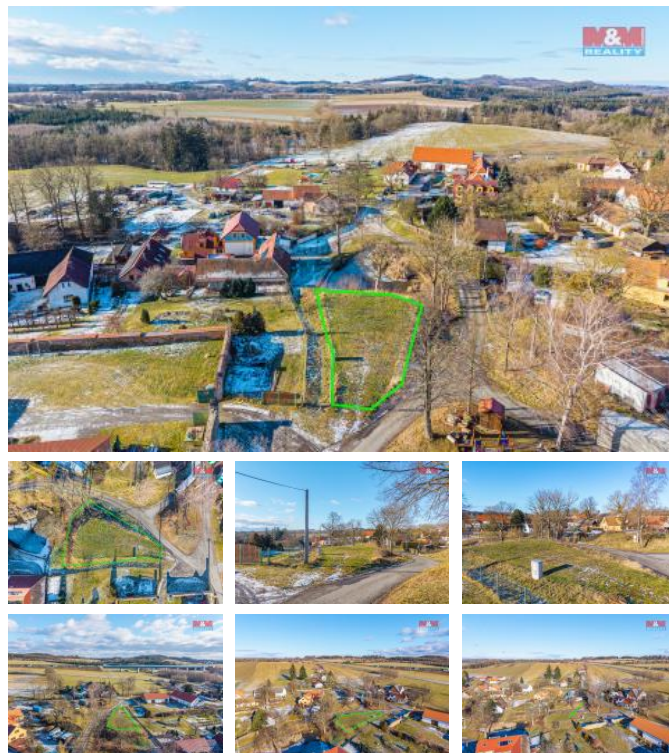

K prodeji, pozemky - stavební / komerční

Cena za nemovitost:

1 995 000 K

íslo inzerátu (ID): 4303597 Datum vydání: 15.01.2025

Lokalita:
Tábor

Pozemek pro výstavbu o CP 613 m² v obci Morave, určený dle územního plánu obce k zastavení rodinným domem. Elektřina a veřejný vodovod proveden na hranici pozemku. Již je schválen projekt na výstavbu vlastní OV. Zastavitelnost pozemku je 25% a možnost je zde stavět ihned na hranici pozemku. Pozemek je v centru obce s krásným výhledem do krajiny. Centrum Tábora je vzdálená od pozemku 6 min jízdy. Více informací v RK. Možnost využití nejvýhodnějšího financování v rámci služeb našeho hypocentra. K dispozici ihned.

ID inzerátu ESO:	4303597
Inzerát aktualizován:	15.01.2025
Inzerát vydán:	11.01.2025
ID zakázky v RK:	900895142
Stav:	Velmi dobrý
Vlastnictví:	Osobní
Plocha pozemku:	613 m ²
Kód zakázky:	895142

KONTAKTNÍ ÚDAJE: