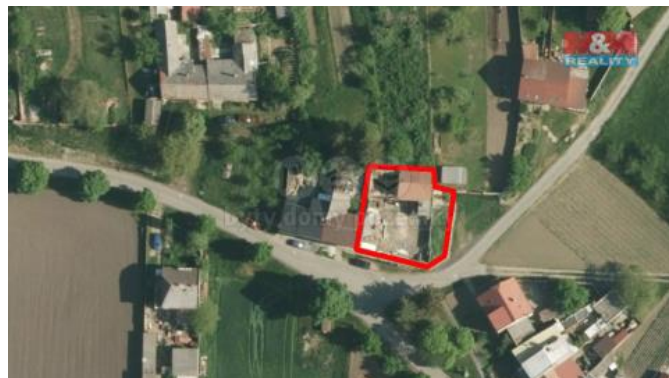

K prodeji, pozemky - stavební / komerční

Cena za nemovitost:

1 200 000 K

íslo inzerátu (ID): 4303812 Datum vydání: 14.03.2025

Lokalita:
P erov

Nabízeme k prodeji stavební pozemek v obci Oplocany. Pozemek se skládá ze t ech parcel o celkové vým e 436m². V míst jsou kompletní IS. Na pozemku je torzo jednoho RD a jeden RD ur ený k demolici. Je tu možnost postavit dva samostatné domy. Jedná se o klidné místo na kraji vesnické zástavby.

ID inzerátu ESO:	4303812
Inzerát aktualizován:	14.03.2025
Inzerát vydán:	13.01.2025
ID zakázky v RK:	900895833
Stav:	Špatný
Vlastnictví:	Osobní
Plocha pozemku:	436 m ²
Kód zakázky:	895833

KONTAKTNÍ ÚDAJE: