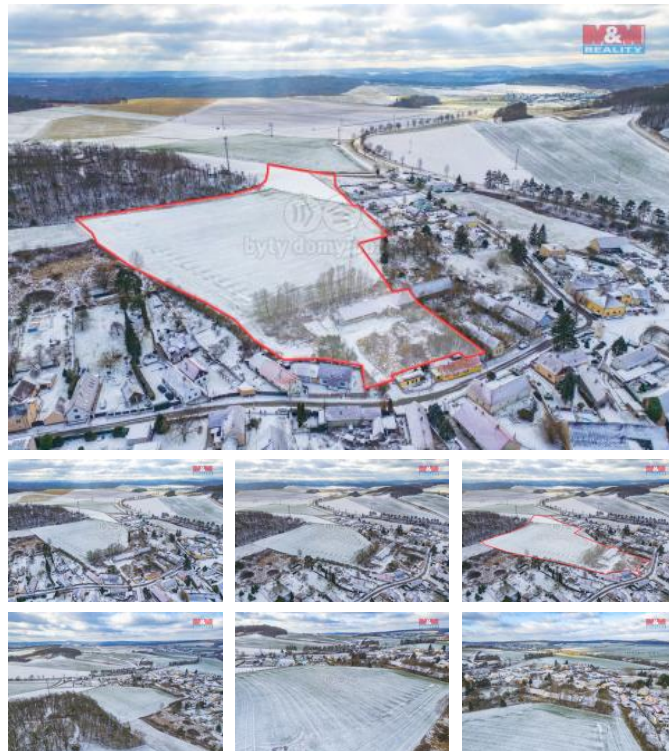

K prodeji, pozemky - stavební / komerční

Cena za nemovitost:

30 600 000 K

íslo inzerátu (ID): 4304577 Datum vydání: 23.02.2025

Lokalita:
Beroun

Nabízíme investiční příležitost v podobě prodeje ideální poloviny pozemku o celkové ploše 20 999 m², nacházejícího se v klidné části obce Libeňov. Pozemky jsou dle územní plánovací informace připraveny k zařazení mezi stavební, což otevírá široké možnosti pro budoucí rezidenční výstavbu. Lokalita je ideální pro klidné bydlení s dobrou dostupností do okolních měst. Stav pozemku je dobrý, což usnadňuje jeho budoucí využití. Tato nabídka představuje ideální investici pro developery hledající atraktivní lokalitu pro výstavbu rodinných domů i jiných rezidenčních objektů. Nezmeškejte tuto jedinečnou příležitost a kontaktujte nás pro více informací.

ID inzerátu ESO:	4304577
Inzerát aktualizován:	23.02.2025
Inzerát vydán:	15.01.2025
ID zakázky v RK:	900896013
Stav:	Dobrý
Vlastnictví:	Osobní
Plocha pozemku:	20999 m ²
Kód zakázky:	896013

KONTAKTNÍ ÚDAJE: