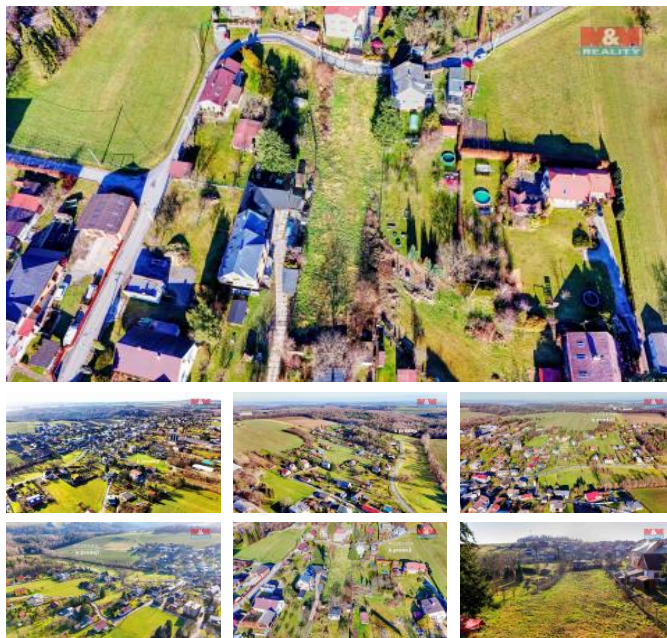

K prodeji, pozemky - stavební / komerční

Cena za nemovitost:

2 600 000 K

íslo inzerátu (ID): **4308489** Datum vydání: **23.02.2025**

Lokalita:
Opava

Nabízíme k prodeji stavební parcelu o rozloze 1749 m², ideálně situovanou v centru malebné obce Budišovice. Tento pozemek je skvělou příležitostí pro výstavbu vašeho vysněného domova díky své poloze v klidném prostředí s vynikající dostupností do Ostravy a Opavy. Veškeré inženýrské sítě jsou k dispozici na hranici pozemku, z ulice Kanihurská, což usnadňuje připojení a zahájení stavebních prací. Obec Budišovice nabízí příjemné prostředí s veškerou občanskou vybaveností a krásnou okolní přírodou, ideální pro rodiny i jednotlivce hledající klidné bydlení s dostupností velkých měst. Nepropásněte tuto jedinečnou příležitost investovat do kvalitního pozemku v žádané lokalitě!

ID inzerátu ESO:	4308489
Inzerát aktualizován:	23.02.2025
Inzerát vydán:	03.02.2025
ID zakázky v RK:	900897906
Stav:	Velmi dobrý
Vlastnictví:	Osobní
Plocha pozemku:	1749 m ²
Kód zakázky:	897906

KONTAKTNÍ ÚDAJE: